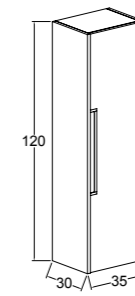

**80 cm / 100 cm**

Renk Seçenekleri  
Colour Options

KOBOS EYLÜL 80 CM  
LAVABO DOLABI  
/ KOBOS EYLÜL 80 CM  
WASHBASIN CABINET

KOBOS EYLÜL 100 CM  
LAVABO DOLABI  
/ KOBOS EYLÜL 100 CM  
WASHBASIN CABINET