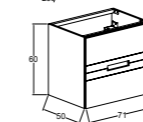

KOBOS META 71 CM
LAVABO DOLABI
/ KOBOS META 71 CM
WASHBASIN CABINET

KOBOS META 91 CM
DOLAPLI AYNA
/ KOBOS META 91 CM
MIRROR WITH CABINET