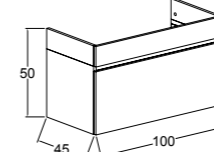

Akrilik Tezgah + Akrilik Çanak Lavabo  
Acrylic Counterop + Acrylic Vessel Bowl Basin

**80 cm / 100 cm**

Renk Seçenekleri  
Colour Options

Bianco  
+ Meguro

Light Grey  
+ Meguro

Füme  
+ Meguro

KOBOS HARMONY  
80 CM LAVABO DOLABI  
/ KOBOS HARMONY 80 CM  
WASHBASIN CABINET