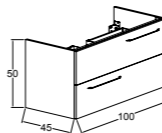

KOBOS SERENITY 100 CM
LAVABO DOLABI
/ KOBOS SERENITY 100 CM
WASHBASIN CABINET