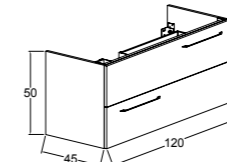

KOBOS SERENITY 120 CM
LAVABO DOLABI
/ KOBOS SERENITY 120 CM
WASHBASIN CABINET