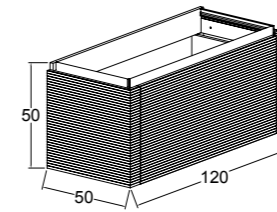

KOBOS VANESSA 120 CM  
LAVABO DOLABI  
/ KOBOS VANESSA 120 CM  
WASHBASIN CABINET

KOBOS VANESSA  
BOY DOLABI  
/ KOBOS VANESSA  
TALL CABINET

- Boyalı Cam
- Yavaş Kapanır
- İç Aydınlatma

- Cam Raf
- Tam Açılır
- Kendinden Kulplu
- Bas-Aç