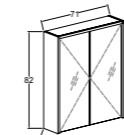

KOBOS META 71 CM
LAVABO DOLABI
/ KOBOS META 71 CM
WASHBASIN CABINET

KOBOS META 91 CM
DOLAPLI AYNA
/ KOBOS META 91 CM
MIRROR WITH CABINET