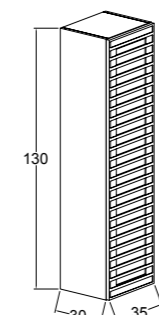

KOBOS SANTA
BOY DOLABI
/ KOBOS SANTA
TALL CABINET