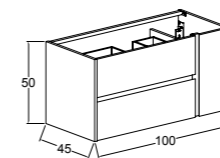

KOBOS LINEAR
100 CM LAVABO DOLABI
/ KOBOS LINEAR 100 CM
WASHBASIN CABINET