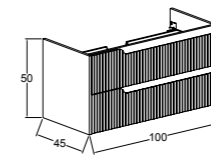

Etajerli Akrilik Lavabo  
Vanity Acrylic Washbasin

**60 cm / 80 cm / 100 cm**

Renk Seçenekleri  
Colour Options

KOBOS INFINITY 60 CM  
LAVABO DOLABI  
/ KOBOS INFINITY 60 CM  
WASHBASIN CABINET

KOBOS INFINITY 80 CM  
LAVABO DOLABI  
/ KOBOS INFINITY 80 CM  
WASHBASIN CABINET