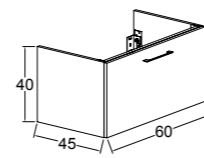

KOBOS LUMIA 60 CM
LAVABO DOLABI
/ KOBOS LUMIA 60 CM
WASHBASIN CABINET