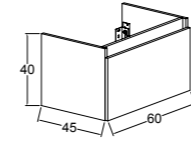

KOBOS ZEN 60 CM
LAVABO DOLABI
/ KOBOS ZEN 60 CM
WASHBASIN CABINET