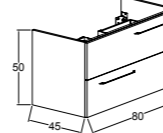

KOBOS SERENITY 80 CM
LAVABO DOLABI
/ KOBOS SERENITY 80 CM
WASHBASIN CABINET