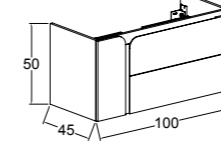

KOBOS FUTURE 100 CM
LAVABO DOLABI
/ KOBOS FUTURE 100 CM
WASHBASIN CABINET