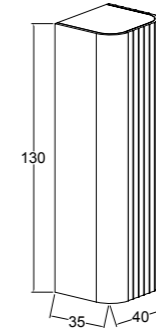

KOBOS GLORIA
BOY DOLABI
/ KOBOS GLORIA
TALL CABINET

- MDF üzeri Lake
- Cam Raf
- Yavaş Kapanır
- Tam Açılır
- Kendinden Kulplu
- Bas Aç

Lavabo seçimi için s.106 - s.107
uyum tablosunu inceleyin
See compatibility table on
p.106 - p.107 for washbasin selection.