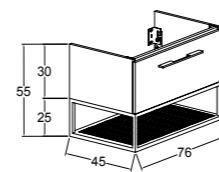

KOBOS GLOW 80 CM
LAVABO DOLABI
*/ KOBOS GLOW 80 CM WASH-
BASIN CABINET*