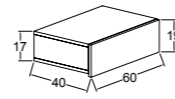

KOBOS ZEN
EK MODÜL
/ KOBOS ZEN ADDITIONAL
MODULE