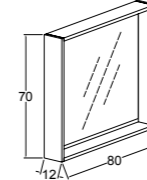

Renk Seçenekleri  
Colour Options

KOBOS LUMIA 60 CM  
LAVABO DOLABI  
/ KOBOS LUMIA 60 CM  
WASHBASIN CABINET

KOBOS LUMIA 80 CM  
LAVABO DOLABI  
/ KOBOS LUMIA 80 CM  
WASHBASIN CABINET

KOBOS LUMIA  
ÜST DOLAP  
/ KOBOS LUMIA  
TOP CABINET