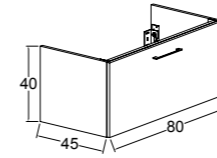

KOBOS LUMIA 80 CM
LAVABO DOLABI
/ KOBOS LUMIA 80 CM
WASHBASIN CABINET