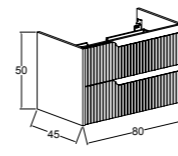

KOBOS INFINITY 80 CM
LAVABO DOLABI
/ KOBOS INFINITY 80 CM
WASHBASIN CABINET