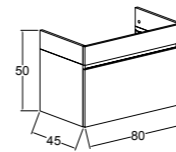

KOBOS HARMONY
80 CM LAVABO DOLABI
/ KOBOS HARMONY 80 CM
WASHBASIN CABINET