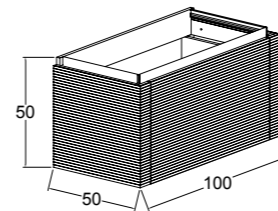

KOBOS VANESSA 100 CM
LAVABO DOLABI
/ KOBOS VANESSA 100 CM
WASHBASIN CABINET