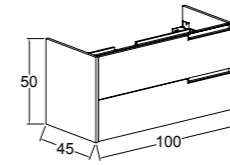

**80 cm / 100 cm**

Renk Seçenekleri  
Colour Options

KOBOS EYLÜL 80 CM  
LAVABO DOLABI  
/ KOBOS EYLÜL 80 CM  
WASHBASIN CABINET

KOBOS EYLÜL 100 CM  
LAVABO DOLABI  
/ KOBOS EYLÜL 100 CM  
WASHBASIN CABINET