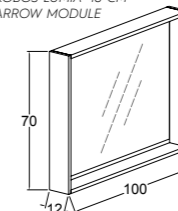

KOBOS LUMIA 40 CM
DAR MODÜL
/ KOBOS LUMIA 40 CM
NARROW MODULE

KOBOS LUMIA 100 CM
ÇERÇEVELİ AYNA
/ KOBOS LUMIA 100 CM
FRAMED MIRROR