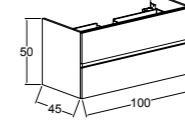

KOBOS SIMPLE 100 CM
LAVABO DOLABI 3'LÜ SET
KOBOS SIMPLE 100 CM
WASHBASIN CABINET SET OF 3

Yavaş Kapanır

Tam Açılır

Melamin

Kendinden
Kulplu

Lavabo seçimi için s.106 - s.107
uyum tablosunu inceleyin
See compatibility table on
p.106 - p.107 for washbasin selection.