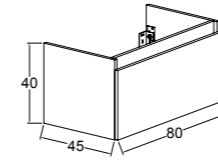

KOBOS ZEN 80 CM
LAVABO DOLABI
/ KOBOS ZEN 80 CM
WASHBASIN CABINET