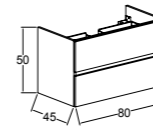

KOBOS SIMPLE 80 CM
LAVABO DOLABI 3'LÜ SET
KOBOS SIMPLE 80 CM
WASHBASIN CABINET SET OF 3