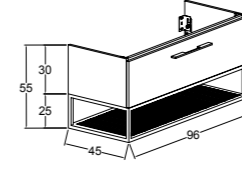

KOBOS GLOW 100 CM  
LAVABO DOLABI  
*/ KOBOS GLOW 100 CM  
WASHBASIN CABINET*

KOBOS GLOW  
BOY DOLABI  
*/ KOBOS GLOW  
TALL CABINET*

Yavaş Kapanır

Tam Açılır

MDF üzeri Mat  
Pet Kaplama

Cam Raf

Lavabo seçimi için s.106 - s.107  
uyum tablosunu inceleyin  
*See compatibility table on  
p.106 - p.107 for washbasin selection.*