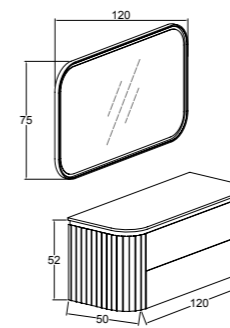

KOBOS GLORIA 120 CM  
LAVABO DOLABI  
/ KOBOS GLORIA 120 CM  
WASHBASIN CABINET

KOBOS GLORIA  
BOY DOLABI  
/ KOBOS GLORIA  
TALL CABINET

-  MDF üzeri Lake
-  Cam Raf
-  Yavaş Kapanır
-  Tam Açılır
-  Kendinden Kulplu
-  Bas Aç