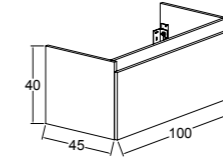

KOBOS ZEN 100 CM
LAVABO DOLABI
/ KOBOS ZEN 100 CM
WASHBASIN CABINET