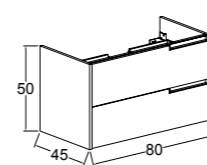

**80 cm / 100 cm**

Renk Seçenekleri  
Colour Options

KOBOS EYLÜL 80 CM  
LAVABO DOLABI  
/ KOBOS EYLÜL 80 CM  
WASHBASIN CABINET

KOBOS EYLÜL 100 CM  
LAVABO DOLABI  
/ KOBOS EYLÜL 100 CM  
WASHBASIN CABINET