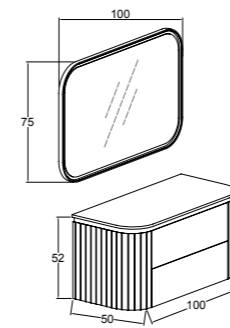

Akrilik Tezgah +
Akrilik Çanak Lavabo

Acrylic Counterop +
Acrylic Vessel Bowl Basin

100 cm / 120 cm

Renk Seçenekleri
Colour Options

KOBOS GLORIA 100 CM
LAVABO DOLABI
/ KOBOS GLORIA 100 CM
WASHBASIN CABINET