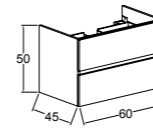

Etajerli Akrilik Lavabo  
Vanity Acrylic Washbasin

**60 cm / 80 cm / 100 cm**

Renk Seçenekleri  
Colour Options

Light  
Walnut

Milling  
Oak

White

Cambrian

Grey