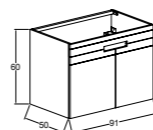

Etajerli Akrilik Lavabo  
Vanity Acrylic Washbasin

**71 cm / 91 cm / 121 cm**

Renk Seçenekleri  
Colour Options

Füme

Light Grey

Bianco

KOBOS META 71 CM  
LAVABO DOLABI KAPAKLI  
/ KOBOS META 71 CM  
WASHBASIN CABINET WITH LID