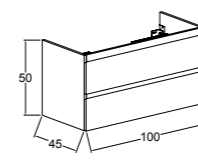

Renk Seçenekleri  
Colour Options

Watson

Meguro

KOBOS NEW LIGNUM  
80 CM LAVABO DOLABI  
KOBOS NEW LIGNUM  
80 CM WASHBASIN CABINET

KOBOS NEW LIGNUM  
100 CM LAVABO DOLABI  
KOBOS NEW LIGNUM  
100 CM WASHBASIN CABINET