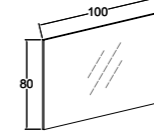

KOBOS SIMPLE 100 CM
LAVABO DOLABI 3'LÜ SET
KOBOS SIMPLE 100 CM
WASHBASIN CABINET SET OF 3

Yavaş Kapanır

Tam Açılır

Melamin

Kendinden
Kulplu

Lavabo seçimi için s.106 - s.107
uyum tablosunu inceleyin
See compatibility table on
p.106 - p.107 for washbasin selection.