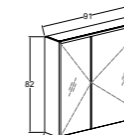

KOBOS META 91 CM
LAVABO DOLABI
/ KOBOS META 91 CM
WASHBASIN CABINET

KOBOS META 121 CM
DOLAPLI AYNA
/ KOBOS META 121 CM
MIRROR WITH CABINET