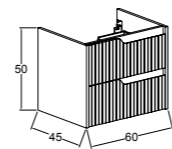

Gövde & Çekmece
Body & Drawers

MDF üzeri Mat Lake
Matte Lacquer over MDF

Etajerli Akrilik Lavabo
Vanity Acrylic Washbasin

60 cm / 80 cm / 100 cm

Renk Seçenekleri
Colour Options

KOBOS INFINITY 60 CM
LAVABO DOLABI
/ KOBOS INFINITY 60 CM
WASHBASIN CABINET