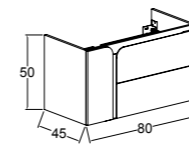

KOBOS FUTURE 80 CM
LAVABO DOLABI
/ KOBOS FUTURE 80 CM
WASHBASIN CABINET