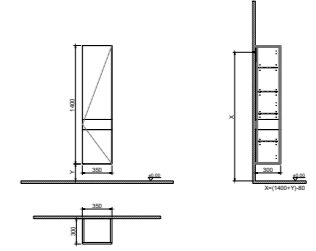

KB700021	KOBOS HARMONY BOY DOLAP FÜME / MEGURO -SOL	MDF ÜZERİ MAT PET KAPLAMA / YONGA LEVHA ÜZERİ MELAMİN	₺9.557,00
KB700022	KOBOS HARMONY BOY DOLAP BIANCO / MEGURO -SOL	MDF ÜZERİ MAT PET KAPLAMA / YONGA LEVHA ÜZERİ MELAMİN	₺9.557,00
KB700023	KOBOS HARMONY BOY DOLAP LIGHT GREY / MEGURO-SOL	MDF ÜZERİ MAT PET KAPLAMA / YONGA LEVHA ÜZERİ MELAMİN	₺9.557,00