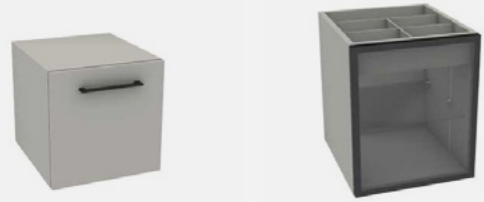

## TASARIM EKİBİ ÖNERİLERİ

LUMIA modelimiz için önerdiğimiz kullanım şekilleri yandaki gibidir. Bu öneriler dışında kullanım şekilleri sınırsız şekilde çoğaltılabilir.

40cm Çekmeceli  
Dar Dolap

40cm Organizatörlü  
Dar Dolap