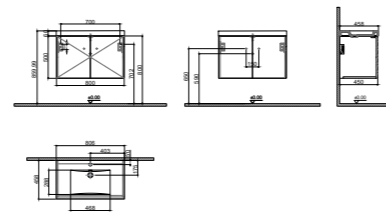

GxDxY 80x45x50 cm

- Sifon alt grubu ve süzgeç ürüne dahil değildir. Ayrıca sipariş edilmelidir.
- Lavabo ve Tezgah ürüne dahil değildir. Uyum tablosunda seçilerek ayrıca sipariş edilmelidir.

Ürün Kodu	Ürün Açıklamaları	Dış / İç Malzeme	Fiyat
-----------	-------------------	------------------	-------