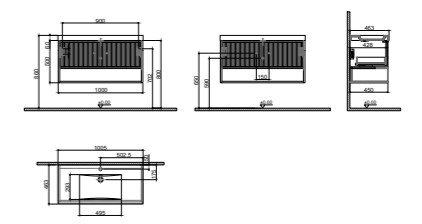

GxDxY 100x45x50 cm

- Gövdemalzemesi: Sunta üzeri Melamin Kaplama
- Kapak malzemesi: MDF üzeri Mat Lake
- Sifon alt grubu ve süzgeç ürüne dahil değildir. Ayrıca sipariş edilmelidir.
- Lavabo ve Tezgah ürüne dahil değildir. Uyum tablosunda seçilerek ayrıca sipariş edilmelidir.