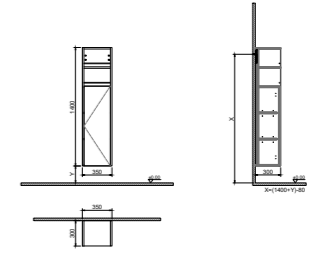

LIGNUM

KOBOS

Ürün Kodu	Ürün Açıklamaları	Dış / İç Malzeme	Fiyat

KB710072	LIGNUM BOY DOLABI WATSON - L-R	YONGA LEVHA ÜZERİ MELAMİN	₺10.418,00
KB710073	LIGNUM BOY DOLABI MEGURO - L-R	YONGA LEVHA ÜZERİ MELAMİN	₺10.418,00

GxDxY 35x30x140 cm