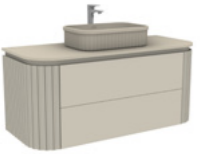

- Sifon alt grubu ve süzgeç ürüne dahil değildir. Ayrıca sipariş edilmelidir.
- Lavabo ve Tezgah ürüne dahil değildir. Uyum tablosunda seçilerek ayrıca sipariş edilmelidir.