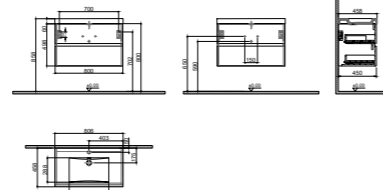

SIMPLE

Ürün Kodu	Ürün Açıklamaları	Dış / İç Malzeme	Fiyat

KB710138	SİMPLE 60 CM LAVABO DOLABI WHİTE	YONGA LEVHA ÜZERİ MELAMİN	₺7.283,00
KB710139	SİMPLE 60 CM LAVABO DOLABI MİLİNG OAK	YONGA LEVHA ÜZERİ MELAMİN	₺7.283,00
KB710140	SİMPLE 60 CM LAVABO DOLABI LİGHT WALNUT	YONGA LEVHA ÜZERİ MELAMİN	₺7.283,00
KB710240	SİMPLE 60 CM LAVABO DOLABI CAMBRIAN	YONGA LEVHA ÜZERİ MELAMİN	₺7.283,00
KB710340	SİMPLE 60 CM LAVABO DOLABI GREY	YONGA LEVHA ÜZERİ MELAMİN	₺7.283,00

GxDxY 60x45x50 cm

- Sifon alt grubu ve süzgeç ürüne dahil değildir. Ayrıca sipariş edilmelidir.
- Lavabo ve Tezgah ürüne dahil değildir. Uyum tablosunda seçilerek ayrıca sipariş edilmelidir.

KB710134	SİMPLE 80 CM LAVABO DOLABI WHİTE	YONGA LEVHA ÜZERİ MELAMİN	₺7.471,00
KB710135	SİMPLE 80 CM LAVABO DOLABI MİLİNG OAK	YONGA LEVHA ÜZERİ MELAMİN	₺7.471,00
KB710136	SİMPLE 80 CM LAVABO DOLABI LİGHT WALNUT	YONGA LEVHA ÜZERİ MELAMİN	₺7.471,00
KB710236	SİMPLE 80 CM LAVABO DOLABI CAMBRIAN	YONGA LEVHA ÜZERİ MELAMİN	₺7.471,00
KB710336	SİMPLE 80 CM LAVABO DOLABI GREY	YONGA LEVHA ÜZERİ MELAMİN	₺7.471,00

GxDxY 80x45x50 cm

- Sifon alt grubu ve süzgeç ürüne dahil değildir. Ayrıca sipariş edilmelidir.
- Lavabo ve Tezgah ürüne dahil değildir. Uyum tablosunda seçilerek ayrıca sipariş edilmelidir.

- Tüm mobilyalar 2 yıl garanti kapsamındadır.
- Tüm ürünlerin kesin ölçüleri için teknik çizimleri referans alınız.

SIMPLE

Ürün Kodu	Ürün Açıklamaları	Dış / İç Malzeme	Fiyat