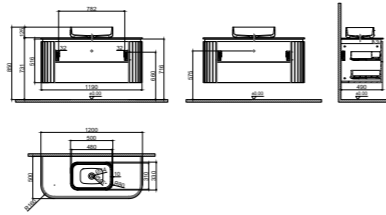

KB1PPTS500	POLIPURE FUGALI ÇANAK LAVABO, DIKDÖRTGEN, PARLAK BEYAZ,	AKRİLİK	₺7.335
KB4PPTS500	POLIPURE FUGALI ÇANAK LAVABO, DIKDÖRTGEN, MAT BEIGE	AKRİLİK	₺9.168

GxDxY 50x33x12,5 cm

- Single Tap Hole, Water Overflow

- Tüm mobilyalar 2 yıl garanti kapsamındadır.
- Tüm ürünlerin kesin ölçüleri için teknik çizimleri referans alınız.

Ürün Kodu	Ürün Açıklamaları	Dış / İç Malzeme	Fiyat

KB800021	KOBOS GLORİA BOY DOLABI ARGENTO	MDF ÜZERİ MAT LAKE	23.835,00
KB800121	KOBOS GLORİA BOY DOLABI BEIGE	MDF ÜZERİ MAT LAKE	23.835,00
KB800221	KOBOS GLORİA BOY DOLABI BIANCO	MDF ÜZERİ MAT LAKE	23.835,00

GxDxY 40x35x130 cm