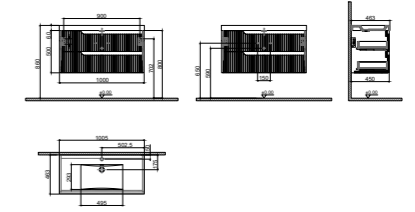

KB400030	INFINITY BOY DOLABI BIANCO	MDF ÜZERİ MAT LAKE	₺15.754,00
KB400032	INFINITY BOY DOLABI İNDIGO GREY	MDF ÜZERİ MAT LAKE	₺15.754,00
KB400034	INFINITY BOY DOLABI VANILLA GREY	MDF ÜZERİ MAT LAKE	₺15.754,00
KB400036	INFINITY BOY DOLABI GREEN	MDF ÜZERİ MAT LAKE	₺15.754,00
KB710116	INFINITY BOY DOLABI ARGENTO	MDF ÜZERİ MAT LAKE	₺15.754,00

GxDxY 35x30x120 cm