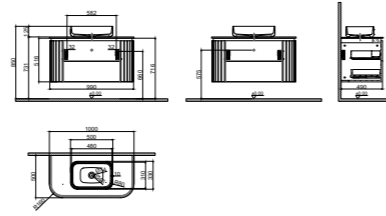

KB810020	KOBOS GLORİA 120 CM LAVABO DOLABI ARGENTO	MDF ÜZERİ MAT LAKE	48.218,00
KB810120	KOBOS GLORİA 120 CM LAVABO DOLABI BEIGE	MDF ÜZERİ MAT LAKE	48.218,00
KB810220	KOBOS GLORİA 120 CM LAVABO DOLABI BIANCO	MDF ÜZERİ MAT LAKE	48.218,00

GxDxY 120x50x50 cm

- Sifon alt grubu ve süzgeç ürüne dahil değildir. Ayrıca sipariş edilmelidir.
- Lavabo ve Tezgah ürüne dahil değildir. Uyum tablosunda seçilerek ayrıca sipariş edilmelidir.