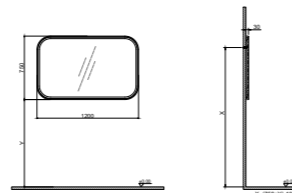

AYNALAR

KOBOS

Ürün Kodu	Ürün Açıklamaları	Dış / İç Malzeme	Fiyat

KB710004	KOBOS 20 MM ÇİTALİ DÜZ AYNA BIANCO	MDF ÜZERİ MAT LAKE AYNA	₺8.031,00
KB710005	KOBOS 20 MM ÇİTALİ DÜZ AYNA LIGHT GREY	MDF ÜZERİ MAT LAKE AYNA	₺8.031,00
KB710006	KOBOS 20 MM ÇİTALİ DÜZ AYNA BLUE GREY	MDF ÜZERİ MAT LAKE AYNA	₺8.031,00
KB710007	KOBOS 20 MM ÇİTALİ DÜZ AYNA ANTRASİT	MDF ÜZERİ MAT LAKE AYNA	₺8.031,00

GxDxY 70x2x100 cm

MDF ÜZERİ MAT LAKE

STOKLARLA SINIRLIDIR

KB800022	KOBOS GLORİA 75X100 AYNA ARGENTO	OVAL DIKDÖRTGEN AYNA	₺16.941,00
KB800122	KOBOS GLORİA 75X100 AYNA BEIGE	OVAL DIKDÖRTGEN AYNA	₺16.941,00
KB800222	KOBOS GLORİA 75X100 AYNA BIANCO	OVAL DIKDÖRTGEN AYNA	₺16.941,00

GxDxY 75x3x100 cm

30 MM MDF LACQUER PAINT MATT FINISH 4 MM MIRROR- LED AYDINLATMALI

- 4000K ve IP44, armatür LED aydınlatma bulunmaktadır.
- Direkt 220V enerjiye bağlanmalı, oda anahtarı ya da ikinci bir anahtardan kumanda edilmemelidir.

KB810022	KOBOS GLORİA 75X120 AYNA ARGENTO	OVAL DIKDÖRTGEN AYNA	₺19.187,00
KB810122	KOBOS GLORİA 75X120 AYNA BEIGE	OVAL DIKDÖRTGEN AYNA	₺19.187,00
KB810222	KOBOS GLORİA 75X120 AYNA BIANCO	OVAL DIKDÖRTGEN AYNA	₺19.187,00

GxDxY 75x3x120 cm

30 MM MDF LACQUER PAINT MATT FINISH 4 MM MIRROR- LED AYDINLATMALI

- 4000K ve IP44, armatür LED aydınlatma bulunmaktadır.
- Direkt 220V enerjiye bağlanmalı, oda anahtarı ya da ikinci bir anahtardan kumanda edilmemelidir.

AYNALAR

KOBOS

Ürün Kodu	Ürün Açıklamaları	Dış / İç Malzeme	Fiyat

KB800033	KOBOS SANTA Ø850 MM AYNA BLACK	MDF ÜZERİ MAT LAKE LEDLİ AYNA	₺17.776,00
KB800133	KOBOS SANTA Ø850 MM AYNA STONE GREY	MDF ÜZERİ MAT LAKE LEDLİ AYNA	₺15.326,00
KB800233	KOBOS SANTA Ø850 MM AYNA PLATİN	MDF ÜZERİ MAT LAKE LEDLİ AYNA	₺15.326,00

GxDxY Ø85x3xØ85 cm

30 MM MDF LACQUER PAINT MATT FINISH 4 MM MIRROR- LED AYDINLATMALI