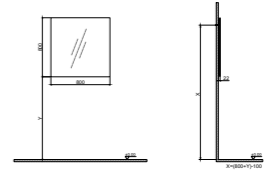

KB710133	KOBOS SIMPLE 100X80 AYNA	YONGA LEVHA ÜZERİ MELAMİN	₺3.215,00