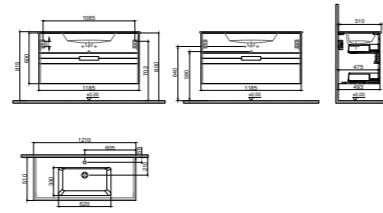

GxDxY 121x50x60 cm

- Sifon alt grubu ve süzgeç ürüne dahil değildir. Ayrıca sipariş edilmelidir.
- Lavabo ve Tezgah ürüne dahil değildir. Uyum tablosunda seçilerek ayrıca sipariş edilmelidir.

- Tüm mobilyalar 2 yıl garanti kapsamındadır.
- Tüm ürünlerin kesin ölçüleri için teknik çizimleri referans alınız.