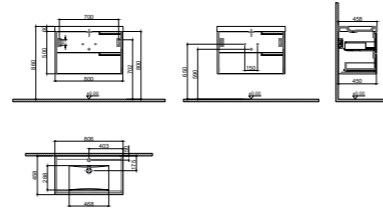

EYLÜL

Ürün Kodu	Ürün Açıklamaları	Dış / İç Malzeme	Fiyat

KB100043	EYLÜL 80 CM LAVABO DOLABI BIANCO	MDF ÜZERİ MAT LAKE	₺17.451,00
KB100044	EYLÜL 80 CM LAVABO DOLABI İNDIGO GREY	MDF ÜZERİ MAT LAKE	₺17.451,00
KB100045	EYLÜL 80 CM LAVABO DOLABI VANILLA GREY	MDF ÜZERİ MAT LAKE	₺17.451,00
KB710107	EYLÜL 80 CM LAVABO DOLABI ARGENTO	MDF ÜZERİ MAT LAKE	₺17.451,00

GxDxY 80x45x50 cm

- Sifon alt grubu ve süzgeç ürüne dahil değildir. Ayrıca sipariş edilmelidir.
- Lavabo ve Tezgah ürüne dahil değildir. Uyum tablosunda seçilerek ayrıca sipariş edilmelidir.

KB100047	EYLÜL 100 CM LAVABO DOLABI BIANCO	MDF ÜZERİ MAT LAKE	₺18.539,00
KB100048	EYLÜL 100 CM LAVABO DOLABI İNDIGO GREY	MDF ÜZERİ MAT LAKE	₺18.539,00
KB100049	EYLÜL 100 CM LAVABO DOLABI VANILLA GREY	MDF ÜZERİ MAT LAKE	₺18.539,00
KB710108	EYLÜL 100 CM LAVABO DOLABI ARGENTO	MDF ÜZERİ MAT LAKE	₺18.539,00