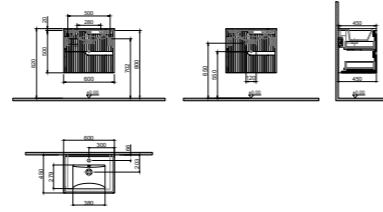

INFINITY

KOBOS

Ürün Kodu	Ürün Açıklamaları	Dış / İç Malzeme	Fiyat

KB100031	INFINITY 60 CM LAVABO DOLABI BIANCO	MDF ÜZERİ MAT LAKE	₺17.078,00
KB100032	INFINITY 60 CM LAVABO DOLABI İNDIGO GREY	MDF ÜZERİ MAT LAKE	₺17.078,00
KB100033	INFINITY 60 CM LAVABO DOLABI VANILLA GREY	MDF ÜZERİ MAT LAKE	₺17.078,00
KB100034	INFINITY 60 CM LAVABO DOLABI GREEN	MDF ÜZERİ MAT LAKE	₺17.078,00
KB710113	INFINITY 60 CM L AVABO DOLABI ARGENTO	MDF ÜZERİ MAT LAKE	₺17.078,00

GxDxY 60x45x50 cm

- Sifon alt grubu ve süzgeç ürüne dahil değildir. Ayrıca sipariş edilmelidir.
- Lavabo ve Tezgah ürüne dahil değildir. Uyum tablosunda seçilerek ayrıca sipariş edilmelidir.

KB100035	INFINITY 80 CM LAVABO DOLABI BIANCO	MDF ÜZERİ MAT LAKE	₺17.464,00
KB100036	INFINITY 80 CM LAVABO DOLABI İNDIGO GREY	MDF ÜZERİ MAT LAKE	₺17.464,00
KB100037	INFINITY 80 CM LAVABO DOLABI VANILLA GREY	MDF ÜZERİ MAT LAKE	₺17.464,00
KB100038	INFINITY 80 CM LAVABO DOLABI GREEN	MDF ÜZERİ MAT LAKE	₺17.464,00
KB710114	INFINITY 80 CM LAVABO DOLABI ARGENTO	MDF ÜZERİ MAT LAKE	₺17.464,00

GxDxY 80x45x50 cm

- Sifon alt grubu ve süzgeç ürüne dahil değildir. Ayrıca sipariş edilmelidir.
- Lavabo ve Tezgah ürüne dahil değildir. Uyum tablosunda seçilerek ayrıca sipariş edilmelidir.