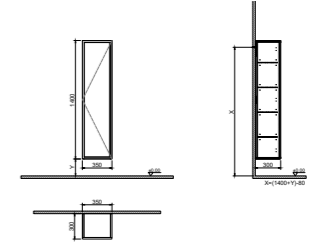

- Tüm mobilyalar 2 yıl garanti kapsamındadır.
- Tüm ürünlerin kesin ölçüleri için teknik çizimleri referans alınız.