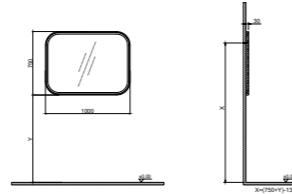

KB810022	KOBOS GLORİA 75X120 AYNA ARGENTO	OVAL DIKDÖRTGEN AYNA	₺19.187,00
KB810122	KOBOS GLORİA 75X120 AYNA BEIGE	OVAL DIKDÖRTGEN AYNA	₺19.187,00
KB810222	KOBOS GLORİA 75X120 AYNA BIANCO	OVAL DIKDÖRTGEN AYNA	₺19.187,00

GxDxY 75x3x120 cm

30 MM MDF LACQUER PAINT MATT FINISH 4 MM MIRROR- LED AYDINLATMALI

- 4000K ve IP44, armatür LED aydınlatma bulunmaktadır.
- Direkt 220V enerjiye bağlanmalı, oda anahtarı ya da ikinci bir anahtardan kumanda edilmemelidir.