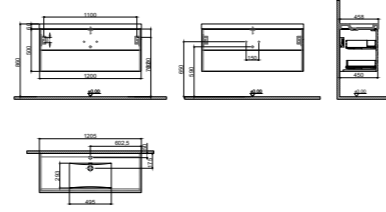

KB800042	KOBOS SERENITY EK MODÜL ROSE	YONGA LEVHA ÜZERİ MELAMİN	₺3.974,00
KB800142	KOBOS SERENITY EK MODÜL LATTE	YONGA LEVHA ÜZERİ MELAMİN	₺3.974,00
KB800242	KOBOS SERENITY EK MODÜL MOON GREY	YONGA LEVHA ÜZERİ MELAMİN	₺3.974,00
KB800342	KOBOS SERENITY EK MODÜL CARBON GREY	YONGA LEVHA ÜZERİ MELAMİN	₺3.974,00

GxDxY 30x30x50 cm