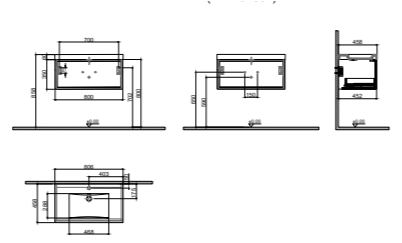

GxDxY 80x45x35 cm

- Sifon alt grubu ve süzgeç ürüne dahil değildir. Ayrıca sipariş edilmelidir.
- Lavabo ve Tezgah ürüne dahil değildir. Uyum tablosunda seçilerek ayrıca sipariş edilmelidir.

KB710021	NEW FRAME 100 CM LAV DOL BIANCO(LAVABO HARIÇ)	MDF ÜZERİ MAT LAKE	₺14.807,00
KB710022	NEW FRAME 100 CM LAV DOL LIGHT GREY(LAVABO HARIÇ)	MDF ÜZERİ MAT LAKE	₺14.807,00
KB710023	NEW FRAME 100 CM LAV DOLI BLUE GREY(LAVABO HARIÇ)	MDF ÜZERİ MAT LAKE	₺14.807,00