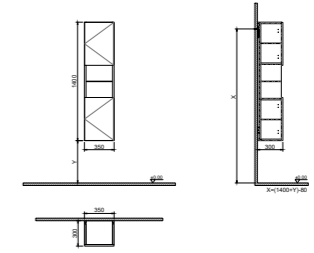

Ürün Kodu	Ürün Açıklamaları	Dış / İç Malzeme	Fiyat

KB800051	KOBOS ZEN BOY DOLABI DARK WALNUT A	YONGA LEVHA ÜZERİ MELAMİN	₺6.710,00
KB800151	KOBOS ZEN BOY DOLABI CARBON GREY	YONGA LEVHA ÜZERİ MELAMİN	₺6.710,00
KB800251	KOBOS ZEN BOY DOLABI LIGHT WALNUT	YONGA LEVHA ÜZERİ MELAMİN	₺6.710,00

GxDxY 35x30x140 cm

KB800052	KOBOS ZEN ORTA EK MODÜL DARK WALNUT A	YONGA LEVHA ÜZERİ MELAMİN	₺5.104,00
KB800152	KOBOS ZEN ORTA EK MODÜL CARBON GREY	YONGA LEVHA ÜZERİ MELAMİN	₺5.104,00
KB800252	KOBOS ZEN ORTA EK MODÜL LIGHT WALNUT	YONGA LEVHA ÜZERİ MELAMİN	₺5.104,00

GxDxY 60x40x20 cm