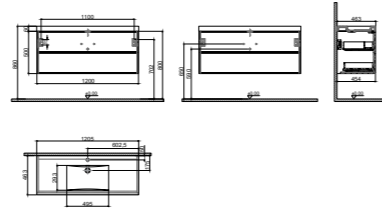

SANTA YENİ

KOBOS

Ürün Kodu	Ürün Açıklamaları	Dış / İç Malzeme	Fiyat

KB790030	KOBOS SANTA 80 CM LAVABO DOLABI BLACK	MDF ÜZERİ LAK PANEL+MDF ÜZERİ LAKE	₺15.099,00
KB790130	KOBOS SANTA 80 CM LAVABO DOLABI STONE GREY	MDF ÜZERİ LAK PANEL+MDF ÜZERİ LAKE	₺15.099,00
KB790230	KOBOS SANTA 80 CM LAVABO DOLABI PLATİN	MDF ÜZERİ LAK PANEL+MDF ÜZERİ LAKE	₺15.099,00

GxDxY 80x45x50 cm

- Gövdemalzemesi: Lak Panel
- Kapak malzemesi: MDF üzeri Mat Lake
- Sifon alt grubu ve süzgeç ürüne dahil değildir. Ayrıca sipariş edilmelidir.
- Lavabo ve Tezgah ürüne dahil değildir. Uyum tablosunda seçilerek ayrıca sipariş edilmelidir.

KB800030	KOBOS SANTA 100 CM LAVABO DOLABI BLACK	MDF ÜZERİ LAK PANEL+MDF ÜZERİ LAKE	₺16.901,00
KB800130	KOBOS SANTA 100 CM LAVABO DOLABI STONE GREY	MDF ÜZERİ LAK PANEL+MDF ÜZERİ LAKE	₺16.901,00
KB800230	KOBOS SANTA 100 CM LAVABO DOLABI PLATİN	MDF ÜZERİ LAK PANEL+MDF ÜZERİ LAKE	₺16.901,00

GxDxY 100x45x50 cm

- Gövdemalzemesi: Lak Panel
- Kapak malzemesi: MDF üzeri Mat Lake
- Sifon alt grubu ve süzgeç ürüne dahil değildir. Ayrıca sipariş edilmelidir.
- Lavabo ve Tezgah ürüne dahil değildir. Uyum tablosunda seçilerek ayrıca sipariş edilmelidir.

KB810030	KOBOS SANTA 120 CM LAVABO DOLABI BLACK	MDF ÜZERİ LAK PANEL+MDF ÜZERİ LAKE	₺18.062,00
KB810130	KOBOS SANTA 120 CM LAVABO DOLABI STONE GREY	MDF ÜZERİ LAK PANEL+MDF ÜZERİ LAKE	₺18.062,00
KB810230	KOBOS SANTA 120 CM LAVABO DOLABI PLATİN	MDF ÜZERİ LAK PANEL+MDF ÜZERİ LAKE	₺18.062,00

GxDxY 120x45x50 cm

- Gövdemalzemesi: Lak Panel
- Kapak malzemesi: MDF üzeri Mat Lake
- Sifon alt grubu ve süzgeç ürüne dahil değildir. Ayrıca sipariş edilmelidir.
- Lavabo ve Tezgah ürüne dahil değildir. Uyum tablosunda seçilerek ayrıca sipariş edilmelidir.