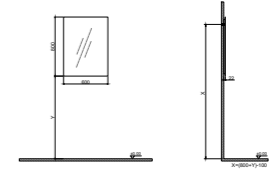

Uyumlu Lavabolar

KB710141	KOBOS SIMPLE 60X80 AYNA	YONGA LEVHA ÜZERİ MELAMİN	₺2.835,00

- 18 MM YONGA LEVHA ÜZERİ 4 MM AYNA

KB710137	KOBOS SIMPLE 80X80 AYNA	YONGA LEVHA ÜZERİ MELAMİN	₺3.001,00

- 18 MM YONGA LEVHA ÜZERİ 4 MM AYNA