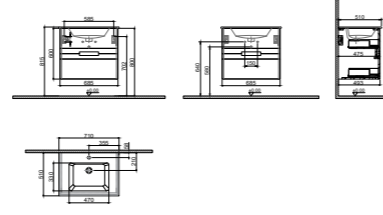

META

Ürün Kodu	Ürün Açıklamaları	Dış / İç Malzeme	Fiyat

KB710036	META 71 CM LAVABO DOLABI FÜME	MDF ÜZERİ MAT PET KAPLAMA	₺11.561,00
KB710037	META 71 CM LAVABO DOLABI LIGHT GREY	MDF ÜZERİ MAT PET KAPLAMA	₺11.561,00
KB710038	META 71 CM LAVABO DOLABI BIANCO	MDF ÜZERİ MAT PET KAPLAMA	₺11.561,00

GxDxY 71x50x60 cm

- Sifon alt grubu ve süzgeç ürüne dahil değildir. Ayrıca sipariş edilmelidir.
- Lavabo ve Tezgah ürüne dahil değildir. Uyum tablosunda seçilerek ayrıca sipariş edilmelidir.

KB710039	META 91 CM LAVABO DOLABI FÜME	MDF ÜZERİ MAT PET KAPLAMA	₺12.118,00
KB710040	META 91 CM LAVABO DOLABI LIGHT GREY	MDF ÜZERİ MAT PET KAPLAMA	₺12.118,00
KB710041	META 91 CM LAVABO DOLABI BIANCO	MDF ÜZERİ MAT PET KAPLAMA	₺12.118,00

GxDxY 91x50x60 cm

- Sifon alt grubu ve süzgeç ürüne dahil değildir. Ayrıca sipariş edilmelidir.
- Lavabo ve Tezgah ürüne dahil değildir. Uyum tablosunda seçilerek ayrıca sipariş edilmelidir.