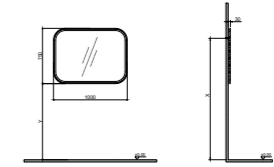

GxDxY 100x3x75 cm

**30 MM MDF MAT LAKE ÜZERİ 4 MM AYNA - LED AYDINLATMALI**

- 4000K ve IP44, armatür LED aydınlatma bulunmaktadır.
- Direkt 220V enerjiye bağlanmalı, oda anahtarı ya da ikinci bir anahtardan kumanda edilmemelidir.