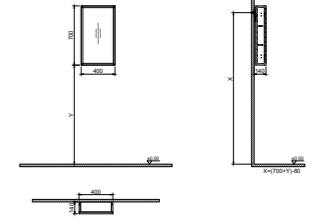

KB800066	KOBOS LUMIA FURNSPIN AYNALI BOY DOLAP STONE GREY	MDF ÜZERİ LAK PANEL	₺70.767,00
KB800166	KOBOS LUMIA FURNSPIN AYNALI BOY DOLAP PLATİN	MDF ÜZERİ LAK PANEL	₺70.767,00
KB800266	KOBOS LUMIA FURNSPIN AYNALI BOY DOLAP SMOKE GREY	MDF ÜZERİ LAK PANEL	₺70.767,00