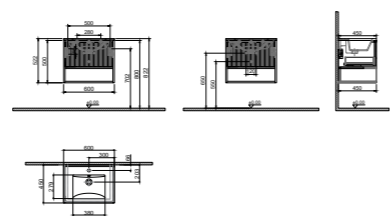

GxDxY 60x45x50 cm

- Gövdemalzemesi: Sunta üzeri Melamin Kaplama
- Kapak malzemesi: MDF üzeri Mat Lake
- Sifon alt grubu ve süzgeç ürüne dahil değildir. Ayrıca sipariş edilmelidir.
- Lavabo ve Tezgah ürüne dahil değildir. Uyum tablosunda seçilerek ayrıca sipariş edilmelidir.