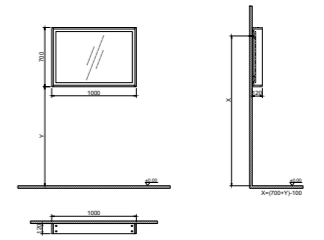

GxDxY 100x12x70 cm

18 MM MDF MAT LAK PANEL ÜZERİ 4 MM AYNA

- LED aydınlatma bulunur.
- 4000K ve IP44, armatür LED aydınlatma bulmaktadır.
- Direkt 220V enerjiye bağlanmalı, oda anahtarı ya da ikinci bir anahtardan kumanda edilmemelidir.