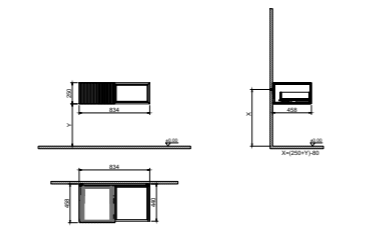

GxDxY 83x45x25 cm

- Tüm mobilyalar 2 yıl garanti kapsamındadır.
- Tüm ürünlerin kesin ölçüleri için teknik çizimleri referans alınız.