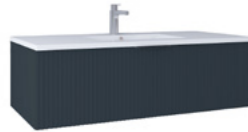

GxDxY 100x45x30 cm

- Sifon alt grubu ve süzgeç ürüne dahil değildir. Ayrıca sipariş edilmelidir.
- Lavabo ve Tezgah ürüne dahil değildir. Uyum tablosunda seçilerek ayrıca sipariş edilmelidir.