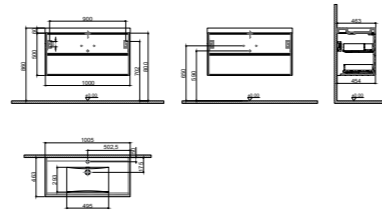

KB810030	KOBOS SANTA 120 CM LAVABO DOLABI BLACK	MDF ÜZERİ LAK PANEL+MDF ÜZERİ LAKE	₺18.062,00
KB810130	KOBOS SANTA 120 CM LAVABO DOLABI STONE GREY	MDF ÜZERİ LAK PANEL+MDF ÜZERİ LAKE	₺18.062,00
KB810230	KOBOS SANTA 120 CM LAVABO DOLABI PLATİN	MDF ÜZERİ LAK PANEL+MDF ÜZERİ LAKE	₺18.062,00

GxDxY 120x45x50 cm

- Gövdemalzemesi: Lak Panel
- Kapak malzemesi: MDF üzeri Mat Lake
- Sifon alt grubu ve süzgeç ürüne dahil değildir. Ayrıca sipariş edilmelidir.
- Lavabo ve Tezgah ürüne dahil değildir. Uyum tablosunda seçilerek ayrıca sipariş edilmelidir.