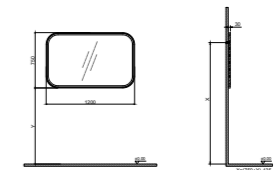

- Tüm mobilyalar 2 yıl garanti kapsamındadır.
- Tüm ürünlerin kesin ölçüleri için teknik çizimleri referans alınız.