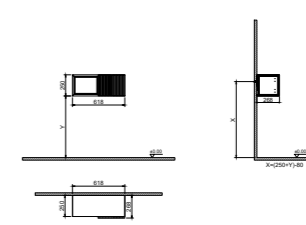

KB710066	BELLA KAPAKLI VE AÇIK RAFLI BOY DOLABI VANILYA - L-R	MDF ÜZERİ MAT LAKE / KAUÇUK AĞACI	₺19.405,00
KB710067	BELLA KAPAKLI VE AÇIK RAFLI BOY DOLABI BLUE GREY - L-R	MDF ÜZERİ MAT LAKE / KAUÇUK AĞACI	₺19.405,00
KB710068	BELLA KAPAKLI VE AÇIK RAFLI BOY DOLABI LUNA - L-R	MDF ÜZERİ MAT LAKE / KAUÇUK AĞACI	₺19.405,00