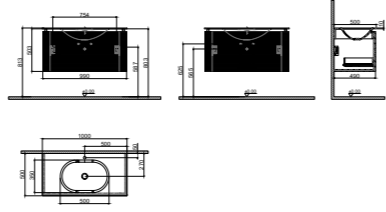

KB800011	KOBOS VANESSA 120 CM LAVABO DOLABI DEEP BLUE	MDF ÜZERİ KANALLI BOYALI CAM	₺25.016,00
KB810011	KOBOS VANESSA 120 CM LAVABO DOLABI VİZON	MDF ÜZERİ KANALLI BOYALI CAM	₺25.016,00

GxDxY 120x50x50 cm