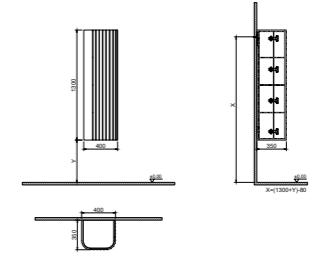

KB800022	KOBOS GLORİA 75X100 AYNA ARGENTO	MDF ÜZERİ MAT LAKE BOYA -LEDLİ	16.941,00
KB800122	KOBOS GLORİA 75X100 AYNA BEIGE	MDF ÜZERİ MAT LAKE BOYA -LEDLİ	16.941,00
KB800222	KOBOS GLORİA 75X100 AYNA BIANCO	MDF ÜZERİ MAT LAKE BOYA -LEDLİ	16.941,00

GxDxY 100x3x75 cm

30 MM MDF MAT LAKE ÜZERİ 4 MM AYNA - LED AYDINLATMALI

- 4000K ve IP44, armatür LED aydınlatma bulunmaktadır.
- Direkt 220V enerjiye bağlanmalı, oda anahtarı ya da ikinci bir anahtardan kumanda edilmemelidir.