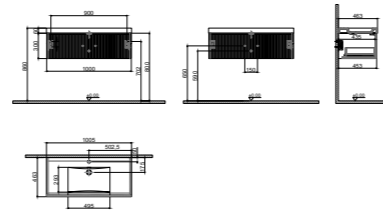

KB700030	KOBOS BELLA ÇEKMECELİ VE AÇIK RAFLI ALT DOLAP VANILLA	MDF ÜZERİ MAT LAKE / KAUÇUK AĞACI	₺20.579,00
KB700031	KOBOS BELLA ÇEKMECELİ VE AÇIK RAFLI ALT DOLAP BLUE GREY	MDF ÜZERİ MAT LAKE / KAUÇUK AĞACI	₺20.579,00
KB700032	KOBOS BELLA ÇEKMECELİ VE AÇIK RAFLI ALT DOLAP LUNA	MDF ÜZERİ MAT LAKE / KAUÇUK AĞACI	₺20.579,00

GxDxY 83x45x25 cm