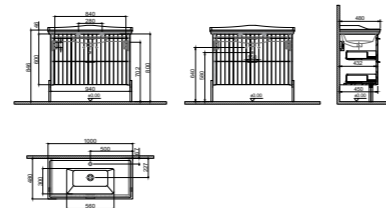

NOBLE

Ürün Kodu	Ürün Açıklamaları	Dış / İç Malzeme	Fiyat

KB710045	NOBLE 80 CM LAVABO DOLABI ARGENTO	MDF ÜZERİ MAT LAKE	₺18.638,00
KB710046	NOBLE 80 CM LAVABO DOLABI BIANCO	MDF ÜZERİ MAT LAKE	₺18.638,00
KB710047	NOBLE 80 CM LAVABO DOLABI LUNA	MDF ÜZERİ MAT LAKE	₺18.638,00
KB710048	NOBLE 80 CM LAVABO DOLABI LIGHT BLUE	MDF ÜZERİ MAT LAKE	₺18.638,00
KB710049	NOBLE 80 CM LAVABO DOLABI MINT	MDF ÜZERİ MAT LAKE	₺18.638,00

GxDxY 80x45x60 cm

- Sifon alt grubu ve süzgeç ürüne dahil değildir. Ayrıca sipariş edilmelidir.
- Lavabo ve Tezgah ürüne dahil değildir. Uyum tablosunda seçilerek ayrıca sipariş edilmelidir.
- "Krom Ayak" ve "Krom Kulp" dahildir. Diğer renkler ayrıca sipariş edilmelidir.

KB710050	NOBLE 100 CM LAVABO DOLABI ARGENTO	MDF ÜZERİ MAT LAKE	₺19.638,00
KB710051	NOBLE 100 CM LAVABO DOLABI BIANCO	MDF ÜZERİ MAT LAKE	₺19.638,00
KB710052	NOBLE 100 CM LAVABO DOLABI LUNA	MDF ÜZERİ MAT LAKE	₺19.638,00
KB710053	NOBLE 100 CM LAVABO DOLABI LIGHT BLUE	MDF ÜZERİ MAT LAKE	₺19.638,00
KB710054	NOBLE 100 CM LAVABO DOLABI MINT	MDF ÜZERİ MAT LAKE	₺19.638,00

GxDxY 100x45x60 cm

- Sifon alt grubu ve süzgeç ürüne dahil değildir. Ayrıca sipariş edilmelidir.
- Lavabo ve Tezgah ürüne dahil değildir. Uyum tablosunda seçilerek ayrıca sipariş edilmelidir.
- "Krom Ayak" ve "Krom Kulp" dahildir. Diğer renkler ayrıca sipariş edilmelidir.

- Tüm mobilyalar 2 yıl garanti kapsamındadır.
- Tüm ürünlerin kesin ölçüleri için teknik çizimleri referans alınız.

NOBLE

Ürün Kodu	Ürün Açıklamaları	Dış / İç Malzeme	Fiyat