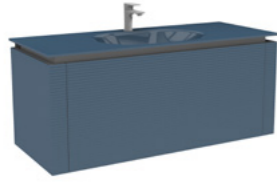

- Sifon alt grubu ve süzgeç ürüne dahil değildir. Ayrıca sipariş edilmelidir.
- Lavabo ve Tezgah ürüne dahil değildir. Uyum tablosunda seçilerek ayrıca sipariş edilmelidir.