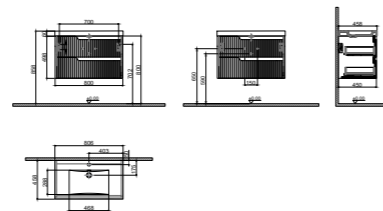

GxDxY 80x45x50 cm

- Sifon alt grubu ve süzgeç ürüne dahil değildir. Ayrıca sipariş edilmelidir.
- Lavabo ve Tezgah ürüne dahil değildir. Uyum tablosunda seçilerek ayrıca sipariş edilmelidir.

- Tüm mobilyalar 2 yıl garanti kapsamındadır.
- Tüm ürünlerin kesin ölçüleri için teknik çizimleri referans alınız.