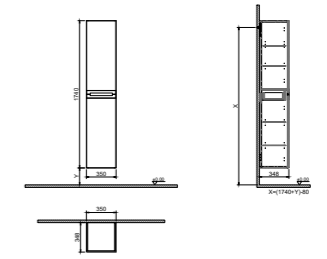

GxDxY 35x35x175 cm

- Tüm mobilyalar 2 yıl garanti kapsamındadır.
- Tüm ürünlerin kesin ölçüleri için teknik çizimleri referans alınız.