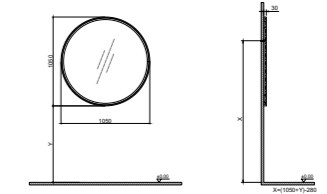

GxDxY Ø105x3xØ105 cm

30 MM MDF LACQUER PAINT MATT FINISH 4 MM MIRROR- LED AYDINLATMALI

- 4000K ve IP44, armatür LED aydınlatma bulunmaktadır.
- Direkt 220V enerjiye bağlanmalı, oda anahtarı ya da ikinci bir anahtardan kumanda edilmemelidir.

KB710106	KOBOS SENSÖRLÜ AYNA 800 MM	LEDLİ AYNA	₺11.411 ,00

GxDxY Ø85x2xØ85 cm

SENSÖRLÜ - LED AYDINLATMALI

- 4000K ve IP44, armatür LED aydınlatma bulunmaktadır.
- Direkt 220V enerjiye bağlanmalı, oda anahtarı ya da ikinci bir anahtardan kumanda edilmemelidir.

STOKLARLA SINIRLIDIR