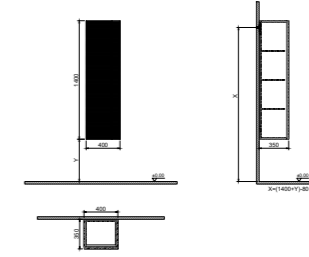

- Tüm mobilyalar 2 yıl garanti kapsamındadır.
- Tüm ürünlerin kesin ölçüleri için teknik çizimleri referans alınız.

Ürün Kodu	Ürün Açıklamaları	Dış / İç Malzeme	Fiyat

KB800012	KOBOS VANESSA BOY DOLABI DEEP BLUE	MDF ÜZERİ KANALLI BOYALI CAM	₺25.864,00
KB810012	KOBOS VANESSA BOY DOLABI VİZON	MDF ÜZERİ KANALLI BOYALI CAM	₺25.864,00

GxDxY 40x35x140 cm