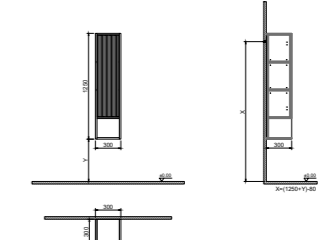

- Tüm mobilyalar 2 yıl garanti kapsamındadır.
- Tüm ürünlerin kesin ölçüleri için teknik çizimleri referans alınız.