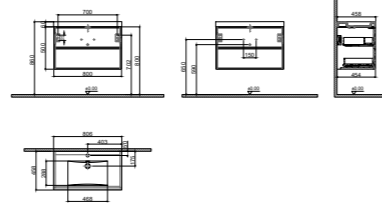

GxDxY 80x45x50 cm

- Gövdemalzemesi: Lak Panel
- Kapak malzemesi: MDF üzeri Mat Lake
- Sifon alt grubu ve süzgeç ürüne dahil değildir. Ayrıca sipariş edilmelidir.
- Lavabo ve Tezgah ürüne dahil değildir. Uyum tablosunda seçilerek ayrıca sipariş edilmelidir.