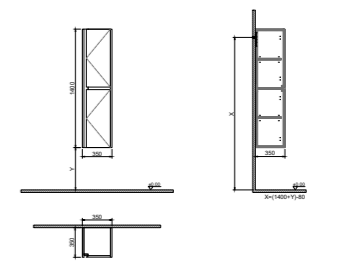

- Tüm mobilyalar 2 yıl garanti kapsamındadır .
- Tüm ürünlerin kesin ölçüleri için teknik çizimleri referans alınız.