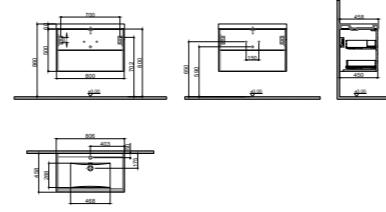

Ürün Kodu	Ürün Açıklamaları	Dış / İç Malzeme	Fiyat

KB790040	KOBOS SERENITY 80 CM LAVABO DOLABI ROSE	YONGA LEVHA ÜZERİ MELAMİN	₺7.698,00
KB790140	KOBOS SERENITY 80 CM LAVABO DOLABI LATTE	YONGA LEVHA ÜZERİ MELAMİN	₺7.698,00
KB790240	KOBOS SERENITY 80 CM LAVABO DOLABI MOON GREY	YONGA LEVHA ÜZERİ MELAMİN	₺7.698,00
KB790340	KOBOS SERENITY 80 CM LAVABO DOLABI CARBON GREY	YONGA LEVHA ÜZERİ MELAMİN	₺7.698,00

GxDxY 80x45x50 cm

- Sifon alt grubu ve süzgeç ürüne dahil değildir. Ayrıca sipariş edilmelidir.
- Lavabo ve Tezgah ürüne dahil değildir. Uyum tablosunda seçilerek ayrıca sipariş edilmelidir.

KB790440	KOBOS SERENITY 80 CM KAPAKLI LAVABO DOLABI ROSE	YONGA LEVHA ÜZERİ MELAMİN	₺7.698,00
KB790540	KOBOS SERENITY 80 CM KAPAKLI LAVABO DOLABI LATTE	YONGA LEVHA ÜZERİ MELAMİN	₺7.698,00
KB790640	KOBOS SERENITY 80CM KAPAKLI LAVABO DOLABI MOON GREY	YONGA LEVHA ÜZERİ MELAMİN	₺7.698,00
KB790740	KOBOS SERENITY 80CM KAPAKLI LAVABO DOLOBI CARBON GREY	YONGA LEVHA ÜZERİ MELAMİN	₺7.698,00

GxDxY 80x45x50 cm

- Sifon alt grubu ve süzgeç ürüne dahil değildir. Ayrıca sipariş edilmelidir.
- Lavabo ve Tezgah ürüne dahil değildir. Uyum tablosunda seçilerek ayrıca sipariş edilmelidir.

Ürün Kodu	Ürün Açıklamaları	Dış / İç Malzeme	Fiyat

KB800040	KOBOS SERENITY 100 CM LAVABO DOLABI ROSE	YONGA LEVHA ÜZERİ MELAMİN	₺8.044,00
KB800140	KOBOS SERENITY 100 CM LAVABO DOLABI LATTE	YONGA LEVHA ÜZERİ MELAMİN	₺8.044,00
KB800240	KOBOS SERENITY 100 CM LAVABO DOLABI MOON GREY	YONGA LEVHA ÜZERİ MELAMİN	₺8.044,00
KB800340	KOBOS SERENITY 100 CM LAVABO DOLABI CARBON GREY	YONGA LEVHA ÜZERİ MELAMİN	₺8.044,00

GxDxY 100x45x50 cm