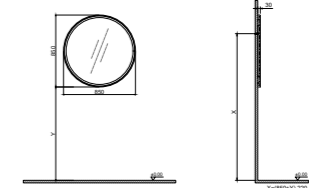

KB800032	KOBOS SANTA Ø1050 MM AYNA BLACK	MDF ÜZERİ MAT LAKE - LEDLİ	₺22.222,00
KB800132	KOBOS SANTA Ø1050 MM AYNA STONE GREY	MDF ÜZERİ MAT LAKE - LEDLİ	₺19.209,00
KB800232	KOBOS SANTA Ø1050 MM AYNA PLATİN	MDF ÜZERİ MAT LAKE - LEDLİ	₺19.209,00

GxDxY Ø105x2xØ105 cm