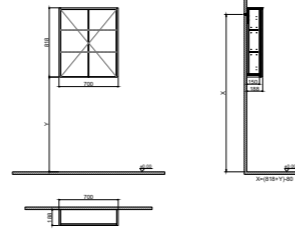

META

Ürün Kodu	Ürün Açıklamaları	Dış / İç Malzeme	Fiyat

KB300000	KOBOS META 71 CM AYNA KAPAKLI ÜST DOLAP FÜME	MDF ÜZERİ MAT PET KAPLAMA - LEDLİ	₺7.555,00
KB300001	KOBOS META 71 CM AYNA KAPAKLI ÜST DOLAP LIGHT GREY	MDF ÜZERİ MAT PET KAPLAMA - LEDLİ	₺7.555,00
KB300002	KOBOS META 71 CM AYNA KAPAKLI ÜST DOLAP BIANCO	MDF ÜZERİ MAT PET KAPLAMA - LEDLİ	₺7.555,00

GxDxY 71x20x82 cm

- 4000K ve IP44, MDF üzeri Mat Pet Kaplama - LED AYDINLATMALI
- Direkt 220V enerjiye bağlanmalı, oda anahtarı ya da ikinci bir anahtardan kumanda edilmemelidir.

KB300003	KOBOS META 91 CM AYNA KAPAKLI ÜST DOLAP FÜME	MDF ÜZERİ MAT PET KAPLAMA - LEDLİ	₺8.283,00
KB300004	KOBOS META 91 CM AYNA KAPAKLI ÜST DOLAP LIGHT GREY	MDF ÜZERİ MAT PET KAPLAMA - LEDLİ	₺8.283,00
KB300005	KOBOS META 91 CM AYNA KAPAKLI ÜST DOLAP BIANCO	MDF ÜZERİ MAT PET KAPLAMA - LEDLİ	₺8.283,00

GxDxY 91x20x82 cm

- 4000K ve IP44, MDF üzeri Mat Pet Kaplama - LED AYDINLATMALI
- Direkt 220V enerjiye bağlanmalı, oda anahtarı ya da ikinci bir anahtardan kumanda edilmemelidir.