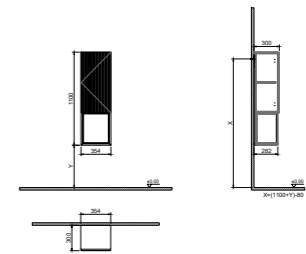

- Tüm mobilyalar 2 yıl garanti kapsamındadır.
- Tüm ürünlerin kesin ölçüleri için teknik çizimleri referans alınız.