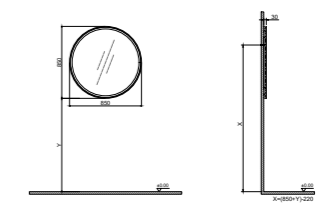

AYNALAR

KOBOS

Ürün Kodu	Ürün Açıklamaları	Dış / İç Malzeme	Fiyat

KB800033	KOBOS SANTA Ø850 MM AYNA BLACK	MDF ÜZERİ MAT LAKE LEDLİ AYNA	₺17.776,00
KB800133	KOBOS SANTA Ø850 MM AYNA STONE GREY	MDF ÜZERİ MAT LAKE LEDLİ AYNA	₺15.326,00
KB800233	KOBOS SANTA Ø850 MM AYNA PLATİN	MDF ÜZERİ MAT LAKE LEDLİ AYNA	₺15.326,00

GxDxY Ø85x3xØ85 cm

30 MM MDF LACQUER PAINT MATT FINISH 4 MM MIRROR- LED AYDINLATMALI

- 4000K ve IP44, armatür LED aydınlatma bulunmaktadır.
- Direkt 220V enerjiye bağlanmalı, oda anahtarı ya da ikinci bir anahtardan kumanda edilmemelidir.