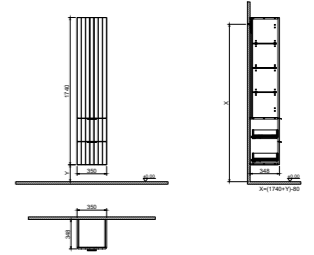

KB500012	KOBOS NOBLE BAKIR KULP - ALÜMİNYUM	ALÜMİNYUM	₺384,00
KB500013	KOBOS NOBLE MAT SIYAH KULP - ALÜMİNYUM	ALÜMİNYUM	₺407,00
KB500014	NOBLE ALTIN RENK KULP	ALÜMİNYUM	₺384,00
KB500015	KOBOS NOBLE BAKIR AYAK - ALÜMİNYUM	ALÜMİNYUM	₺1.351,00
KB500016	KOBOS NOBLE MAT SIYAH AYAK - ALÜMİNYUM	ALÜMİNYUM	₺856,00
KB500017	NOBLE ALTIN RENK AYAK	ALÜMİNYUM	₺894,00