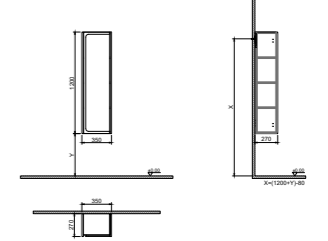

- Tüm mobilyalar 2 yıl garanti kapsamındadır.
- Tüm ürünlerin kesin ölçüleri için teknik çizimleri referans alınız.