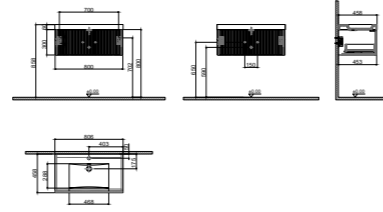

GxDxY 80x45x30 cm

- Sifon alt grubu ve süzgeç ürüne dahil değildir. Ayrıca sipariş edilmelidir.
- Lavabo ve Tezgah ürüne dahil değildir. Uyum tablosunda seçilerek ayrıca sipariş edilmelidir.

KB710027	NEW BELLA 100 CM LAVABO DOLABI VANILLA	MDF ÜZERİ MAT LAKE	₺12.146,00
KB710028	NEW BELLA 100 CM LAVABO DOLABI BLUE GREY	MDF ÜZERİ MAT LAKE	₺12.146,00
KB710029	NEW BELLA 100 CM LAVABO DOLABI LUNA	MDF ÜZERİ MAT LAKE	₺12.146,00