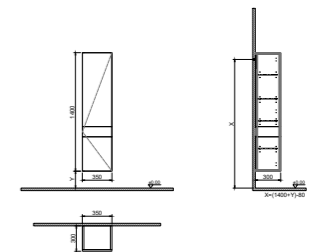

- Tüm mobilyalar 2 yıl garanti kapsamındadır.
- Tüm ürünlerin kesin ölçüleri için teknik çizimleri referans alınız.