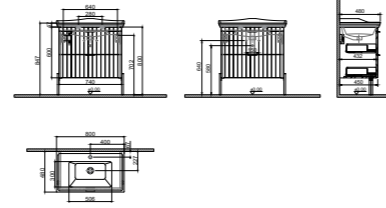

GxDxY 80x45x60 cm

- Sifon alt grubu ve süzgeç ürüne dahil değildir. Ayrıca sipariş edilmelidir.
- Lavabo ve Tezgah ürüne dahil değildir. Uyum tablosunda seçilerek ayrıca sipariş edilmelidir.
- "Krom Ayak" ve "Krom Kulp" dahildir. Diğer renkler ayrıca sipariş edilmelidir.