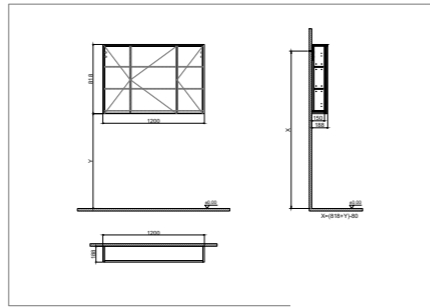

- Tüm mobilyalar 2 yıl garanti kapsamındadır.
- Tüm ürünlerin kesin ölçüleri için teknik çizimleri referans alınız.

META

Ürün Kodu	Ürün Açıklamaları	Dış / İç Malzeme	Fiyat

Uyumlu Lavabolar			
TB001K92U003Y01103	İBİZA ETAJERLİ TEZGAH ÜSTÜ LAVABO PARLAK BEYAZ 71X51 CM	ETAJERLİ SERAMİK	₺3.738

GxDxY 71x51x1,5 cm

PARLAK BEYAZ

- TEK ARMATÜR DELİKLİ, SU TAŞMA DELİKLİ

TB001O22U003Y01103	İBİZA ETAJERLİ TEZGAH ÜSTÜ LAVABO PARLAK BEYAZ 91X51 CM	ETAJERLİ SERAMİK	₺5.079

GxDxY 91x51x1,5 cm

PARLAK BEYAZ

- TEK ARMATÜR DELİKLİ, SU TAŞMA DELİKLİ

TB001B92U003Y01103	İBİZA ETAJERLİ TEZGAH ÜSTÜ LAVABO PARLAK BEYAZ 121X51 CM	ETAJERLİ SERAMİK	₺11.918

GxDxY 121x51x1,5 cm

PARLAK BEYAZ

- TEK ARMATÜR DELİKLİ, SU TAŞMA DELİKLİ

- Tüm mobilyalar 2 yıl garanti kapsamındadır.
- Tüm ürünlerin kesin ölçüleri için teknik çizimleri referans alınız.