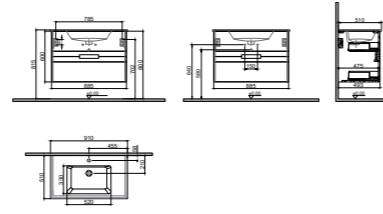

KB710042	META 121 CM LAVABO DOLABI FÜME	MDF ÜZERİ MAT PET KAPLAMA	₺13.145,00
KB710043	META 121 CM LAVABO DOLABI LIGHT GREY	MDF ÜZERİ MAT PET KAPLAMA	₺13.145,00
KB710044	META 121 CM LAVABO DOLABI BIANCO	MDF ÜZERİ MAT PET KAPLAMA	₺13.145,00

GxDxY 121x50x60 cm

- Sifon alt grubu ve süzgeç ürüne dahil değildir. Ayrıca sipariş edilmelidir.
- Lavabo ve Tezgah ürüne dahil değildir. Uyum tablosunda seçilerek ayrıca sipariş edilmelidir.