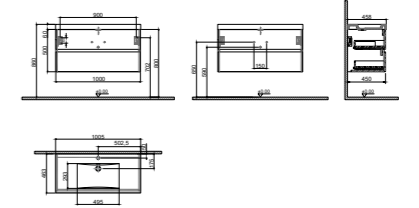

SIMPLE

Ürün Kodu	Ürün Açıklamaları	Dış / İç Malzeme	Fiyat

KB710138	SİMPLE 60 CM LAVABO DOLABI WHİTE	YONGA LEVHA ÜZERİ MELAMİN	₺7.283,00
KB710139	SİMPLE 60 CM LAVABO DOLABI MİLİNG OAK	YONGA LEVHA ÜZERİ MELAMİN	₺7.283,00
KB710140	SİMPLE 60 CM LAVABO DOLABI LİGHT WALNUT	YONGA LEVHA ÜZERİ MELAMİN	₺7.283,00
KB710240	SİMPLE 60 CM LAVABO DOLABI CAMBRIAN	YONGA LEVHA ÜZERİ MELAMİN	₺7.283,00
KB710340	SİMPLE 60 CM LAVABO DOLABI GREY	YONGA LEVHA ÜZERİ MELAMİN	₺7.283,00

GxDxY 60x45x50 cm

- Sifon alt grubu ve süzgeç ürüne dahil değildir. Ayrıca sipariş edilmelidir.
- Lavabo ve Tezgah ürüne dahil değildir. Uyum tablosunda seçilerek ayrıca sipariş edilmelidir.

KB710134	SİMPLE 80 CM LAVABO DOLABI WHİTE	YONGA LEVHA ÜZERİ MELAMİN	₺7.471,00
KB710135	SİMPLE 80 CM LAVABO DOLABI MİLİNG OAK	YONGA LEVHA ÜZERİ MELAMİN	₺7.471,00
KB710136	SİMPLE 80 CM LAVABO DOLABI LİGHT WALNUT	YONGA LEVHA ÜZERİ MELAMİN	₺7.471,00
KB710236	SİMPLE 80 CM LAVABO DOLABI CAMBRIAN	YONGA LEVHA ÜZERİ MELAMİN	₺7.471,00
KB710336	SİMPLE 80 CM LAVABO DOLABI GREY	YONGA LEVHA ÜZERİ MELAMİN	₺7.471,00

GxDxY 80x45x50 cm

- Sifon alt grubu ve süzgeç ürüne dahil değildir. Ayrıca sipariş edilmelidir.
- Lavabo ve Tezgah ürüne dahil değildir. Uyum tablosunda seçilerek ayrıca sipariş edilmelidir.

- Tüm mobilyalar 2 yıl garanti kapsamındadır.
- Tüm ürünlerin kesin ölçüleri için teknik çizimleri referans alınız.

SIMPLE

Ürün Kodu	Ürün Açıklamaları	Dış / İç Malzeme	Fiyat