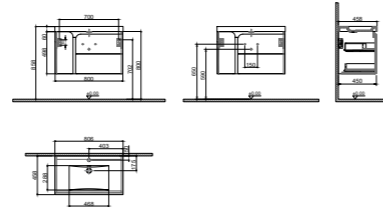

FUTURE

Ürün Kodu	Ürün Açıklamaları	Dış / İç Malzeme	Fiyat

KB100025	FUTURE 80 CM LAVABO DOLABI BIANCO	MDF ÜZERİ MAT LAKE	₺18.498,00
KB100026	FUTURE 80 CM LAVABO DOLABI İNDIGO GREY	MDF ÜZERİ MAT LAKE	₺18.498,00
KB100027	FUTURE 80 CM LAVABO DOLABI VANILLA GREY	MDF ÜZERİ MAT LAKE	₺18.498,00
KB710110	FUTURE 80 CM LAVABO DOLABI ARGENTO	MDF ÜZERİ MAT LAKE	₺18.498,00

GxDxY 80x45x50 cm

- Sifon alt grubu ve süzgeç ürüne dahil değildir. Ayrıca sipariş edilmelidir.
- Lavabo ve Tezgah ürüne dahil değildir. Uyum tablosunda seçilerek ayrıca sipariş edilmelidir.

KB100028	FUTURE 100 CM LAVABO DOLABI BIANCO	MDF ÜZERİ MAT LAKE	₺19.397,00
KB100029	FUTURE 100 CM LAVABO DOLABI İNDIGO GREY	MDF ÜZERİ MAT LAKE	₺19.397,00
KB100030	FUTURE 100 CM LAVABO DOLABI VANILLA GREY	MDF ÜZERİ MAT LAKE	₺19.397,00
KB710111	FUTURE 100 CM LAVABO DOLABI ARGENTO	MDF ÜZERİ MAT LAKE	₺19.397,00