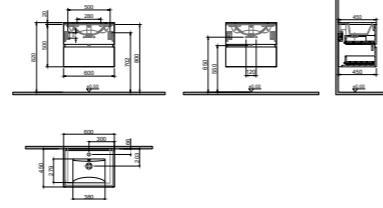

GxDxY 60x45x50 cm

- Sifon alt grubu ve süzgeç ürüne dahil değildir. Ayrıca sipariş edilmelidir.
- Lavabo ve Tezgah ürüne dahil değildir. Uyum tablosunda seçilerek ayrıca sipariş edilmelidir.

KB710134	SİMPLE 80 CM LAVABO DOLABI WHİTE	YONGA LEVHA ÜZERİ MELAMİN	₺7.471,00
KB710135	SİMPLE 80 CM LAVABO DOLABI MİLİNG OAK	YONGA LEVHA ÜZERİ MELAMİN	₺7.471,00
KB710136	SİMPLE 80 CM LAVABO DOLABI LİGHT WALNUT	YONGA LEVHA ÜZERİ MELAMİN	₺7.471,00
KB710236	SİMPLE 80 CM LAVABO DOLABI CAMBRIAN	YONGA LEVHA ÜZERİ MELAMİN	₺7.471,00
KB710336	SİMPLE 80 CM LAVABO DOLABI GREY	YONGA LEVHA ÜZERİ MELAMİN	₺7.471,00