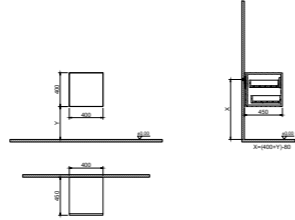

LUMIA YENİ

KOBOS

Ürün Kodu	Ürün Açıklamaları	Dış / İç Malzeme	Fiyat

KB800062	KOBOS LUMIA 40 CM ÇEKMECELİ DAR DOLAP STONE GREY	MDF ÜZERİ LAK PANEL	₺8.094,00
KB800162	KOBOS LUMIA 40 CM ÇEKMECELİ DAR DOLAP PLATİN	MDF ÜZERİ LAK PANEL	₺8.094,00
KB800262	KOBOS LUMIA 40 CM ÇEKMECELİ DAR DOLAP SMOKE GREY	MDF ÜZERİ LAK PANEL	₺8.094,00

WxDxH 40x45x40 cm