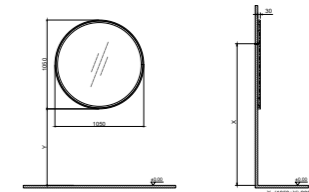

- Tüm mobilyalar 2 yıl garanti kapsamındadır.
- Tüm ürünlerin kesin ölçüleri için teknik çizimleri referans alınız.