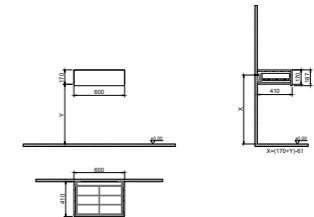

Ürün Kodu	Ürün Açıklamaları	Dış / İç Malzeme	Fiyat

KB790050	KOBOS ZEN 60 CM LAVABO DOLABI DARK WALNUT A	YONGA LEVHA ÜZERİ MELAMİN	₺6.218,00
KB790150	KOBOS ZEN 60 CM LAVABO DOLABI CARBON GREY	YONGA LEVHA ÜZERİ MELAMİN	₺6.218,00
KB790250	KOBOS ZEN 60 CM LAVABO DOLABI LIGHT WALNUT	YONGA LEVHA ÜZERİ MELAMİN	₺6.218,00

GxDxY 60x45x40 cm

- Sifon alt grubu ve süzgeç ürüne dahil değildir. Ayrıca sipariş edilmelidir.
- Lavabo ve Tezgah ürüne dahil değildir. Uyum tablosunda seçilerek ayrıca sipariş edilmelidir.

KB800050	KOBOS ZEN 80 CM LAVABO DOLABI DARK WALNUT A	YONGA LEVHA ÜZERİ MELAMİN	₺6.634,00
KB800150	KOBOS ZEN 80 CM LAVABO DOLABI CARBON GREY	YONGA LEVHA ÜZERİ MELAMİN	₺6.634,00
KB800250	KOBOS ZEN 80 CM LAVABO DOLABI LIGHT WALNUT	YONGA LEVHA ÜZERİ MELAMİN	₺6.634,00

GxDxY 80x45x40 cm

- Sifon alt grubu ve süzgeç ürüne dahil değildir. Ayrıca sipariş edilmelidir.
- Lavabo ve Tezgah ürüne dahil değildir. Uyum tablosunda seçilerek ayrıca sipariş edilmelidir.

KB810050	KOBOS ZEN 100 CM LAVABO DOLABI DARK WALNUT A	YONGA LEVHA ÜZERİ MELAMİN	₺7.111,00
KB810150	KOBOS ZEN 100 CM LAVABO DOLABI CARBON GREY	YONGA LEVHA ÜZERİ MELAMİN	₺7.111,00
KB810250	KOBOS ZEN 100 CM LAVABO DOLABI LIGHT WALNUT	YONGA LEVHA ÜZERİ MELAMİN	₺7.111,00

GxDxY 100x45x40 cm

- Sifon alt grubu ve süzgeç ürüne dahil değildir. Ayrıca sipariş edilmelidir.
- Lavabo ve Tezgah ürüne dahil değildir. Uyum tablosunda seçilerek ayrıca sipariş edilmelidir.

Ürün Kodu	Ürün Açıklamaları	Dış / İç Malzeme	Fiyat

KB800051	KOBOS ZEN BOY DOLABI DARK WALNUT A	YONGA LEVHA ÜZERİ MELAMİN	₺6.710,00
KB800151	KOBOS ZEN BOY DOLABI CARBON GREY	YONGA LEVHA ÜZERİ MELAMİN	₺6.710,00
KB800251	KOBOS ZEN BOY DOLABI LIGHT WALNUT	YONGA LEVHA ÜZERİ MELAMİN	₺6.710,00

GxDxY 35x30x140 cm