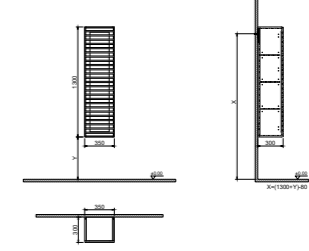

SANTA YENİ

KOBOS

Ürün Kodu	Ürün Açıklamaları	Dış / İç Malzeme	Fiyat

KB800031	KOBOS SANTA ÇİTALI CAMLI BOY DOLABI BLACK	MDF ÜZERİ LAK PANEL+MDF ÜZERİ LAKE	₺17.380,00
KB800131	KOBOS SANTA ÇİTALI CAMLI BOY DOLABI STONE GREY	MDF ÜZERİ LAK PANEL+MDF ÜZERİ LAKE	₺17.380,00
KB800231	KOBOS SANTA ÇİTALI CAMLI BOY DOLABI PLATİN	MDF ÜZERİ LAK PANEL+MDF ÜZERİ LAKE	₺17.380,00

GxDxY 35x30x130 cm

- Gövdemalzemesi: Lak Panel
- Kapak malzemesi: MDF üzeri Mat Lake

KB800033	KOBOS SANTA Ø850 MM AYNA BLACK	MDF ÜZERİ MAT LAKE - LEDLİ	₺17.776,00
KB800133	KOBOS SANTA Ø850 MM AYNA STONE GREY	MDF ÜZERİ MAT LAKE - LEDLİ	₺15.326,00
KB800233	KOBOS SANTA Ø850 MM AYNA PLATİN	MDF ÜZERİ MAT LAKE - LEDLİ	₺15.326,00

GxDxY Ø85x2xØ85 cm

- 30 MM MDF LACQUER PAINT MATT FINISH 4 MM MIRROR - LED AYDINLATMALI
- 4000K ve IP44, armatür LED aydınlatma bulmaktadır.
- Direkt 220V enerjiye bağlanmalı, oda anahtarı ya da ikinci bir anahtardan kumanda edilmemelidir.