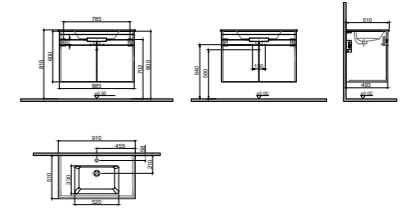

KB710074	META BOY DOLAP FÜME L-R	MDF ÜZERİ MAT PET KAPLAMA	₺11.508,00
KB710075	META BOY DOLAP LIGHT GREY L-R	MDF ÜZERİ MAT PET KAPLAMA	₺11.508,00
KB710076	META BOY DOLAP BIANCO L-R	MDF ÜZERİ MAT PET KAPLAMA	₺11.508,00

GxDxY 35x35x175 cm