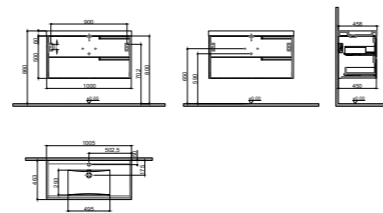

GxDxY 100x45x50 cm

- Sifon alt grubu ve süzgeç ürüne dahil değildir. Ayrıca sipariş edilmelidir.
- Lavabo ve Tezgah ürüne dahil değildir. Uyum tablosunda seçilerek ayrıca sipariş edilmelidir.

- Tüm mobilyalar 2 yıl garanti kapsamındadır.
- Tüm ürünlerin kesin ölçüleri için teknik çizimleri referans alınız.