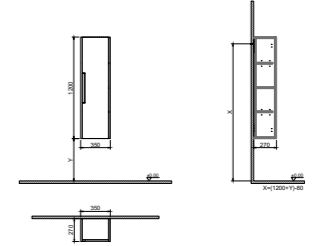

- Tüm mobilyalar 2 yıl garanti kapsamındadır.
- Tüm ürünlerin kesin ölçüleri için teknik çizimleri referans alınız.