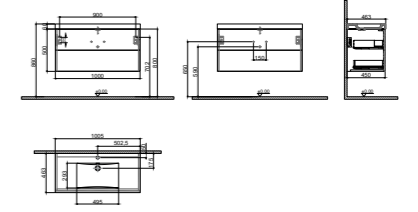

Ürün Kodu	Ürün Açıklamaları	Dış / İç Malzeme	Fiyat

KB790040	KOBOS SERENITY 80 CM LAVABO DOLABI ROSE	YONGA LEVHA ÜZERİ MELAMİN	₺7.698,00
KB790140	KOBOS SERENITY 80 CM LAVABO DOLABI LATTE	YONGA LEVHA ÜZERİ MELAMİN	₺7.698,00
KB790240	KOBOS SERENITY 80 CM LAVABO DOLABI MOON GREY	YONGA LEVHA ÜZERİ MELAMİN	₺7.698,00
KB790340	KOBOS SERENITY 80 CM LAVABO DOLABI CARBON GREY	YONGA LEVHA ÜZERİ MELAMİN	₺7.698,00

GxDxY 80x45x50 cm

- Sifon alt grubu ve süzgeç ürüne dahil değildir. Ayrıca sipariş edilmelidir.
- Lavabo ve Tezgah ürüne dahil değildir. Uyum tablosunda seçilerek ayrıca sipariş edilmelidir.

KB790440	KOBOS SERENITY 80 CM KAPAKLI LAVABO DOLABI ROSE	YONGA LEVHA ÜZERİ MELAMİN	₺7.698,00
KB790540	KOBOS SERENITY 80 CM KAPAKLI LAVABO DOLABI LATTE	YONGA LEVHA ÜZERİ MELAMİN	₺7.698,00
KB790640	KOBOS SERENITY 80CM KAPAKLI LAVABO DOLABI MOON GREY	YONGA LEVHA ÜZERİ MELAMİN	₺7.698,00
KB790740	KOBOS SERENITY 80CM KAPAKLI LAVABO DOLOBI CARBON GREY	YONGA LEVHA ÜZERİ MELAMİN	₺7.698,00

GxDxY 80x45x50 cm

- Sifon alt grubu ve süzgeç ürüne dahil değildir. Ayrıca sipariş edilmelidir.
- Lavabo ve Tezgah ürüne dahil değildir. Uyum tablosunda seçilerek ayrıca sipariş edilmelidir.

Ürün Kodu	Ürün Açıklamaları	Dış / İç Malzeme	Fiyat

KB800040	KOBOS SERENITY 100 CM LAVABO DOLABI ROSE	YONGA LEVHA ÜZERİ MELAMİN	₺8.044,00
KB800140	KOBOS SERENITY 100 CM LAVABO DOLABI LATTE	YONGA LEVHA ÜZERİ MELAMİN	₺8.044,00
KB800240	KOBOS SERENITY 100 CM LAVABO DOLABI MOON GREY	YONGA LEVHA ÜZERİ MELAMİN	₺8.044,00
KB800340	KOBOS SERENITY 100 CM LAVABO DOLABI CARBON GREY	YONGA LEVHA ÜZERİ MELAMİN	₺8.044,00

GxDxY 100x45x50 cm