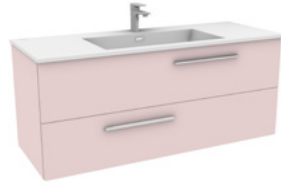

Ürün Kodu	Ürün Açıklamaları	Dış / İç Malzeme	Fiyat

KB810040	KOBOS SERENITY 120 CM LAVABO DOLABI ROSE	YONGA LEVHA ÜZERİ MELAMİN	₺8.263,00
KB810140	KOBOS SERENITY 120 CM LAVABO DOLABI LATTE	YONGA LEVHA ÜZERİ MELAMİN	₺8.263,00
KB810240	KOBOS SERENITY 120 CM LAVABO DOLABI MOON GREY	YONGA LEVHA ÜZERİ MELAMİN	₺8.263,00
KB810340	KOBOS SERENITY 120 CM LAVABO DOLABI CARBON GREY	YONGA LEVHA ÜZERİ MELAMİN	₺8.263,00

GxDxY 120x45x50 cm

- Sifon alt grubu ve süzgeç ürüne dahil değildir. Ayrıca sipariş edilmelidir.
- Lavabo ve Tezgah ürüne dahil değildir. Uyum tablosunda seçilerek ayrıca sipariş edilmelidir.