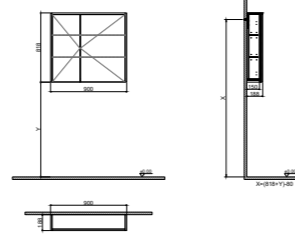

KB300006	KOBOS META 121 CM AYNA KAPAKLI ÜST DOLAP FÜME	MDF ÜZERİ MAT PET KAPLAMA - LEDLİ	₺10.556,00
KB300007	KOBOS META 121 CM AYNA KAPAKLI ÜST DOLAP LIGHT GREY	MDF ÜZERİ MAT PET KAPLAMA - LEDLİ	₺10.556,00
KB300008	KOBOS META 121 CM AYNA KAPAKLI ÜST DOLAP BIANCO	MDF ÜZERİ MAT PET KAPLAMA - LEDLİ	₺10.556,00

GxDxY 121x20x82 cm

- 4000K ve IP44, MDF üzeri Mat Pet Kaplama - LED AYDINLATMALI
- Direkt 220V enerjiye bağlanmalı, oda anahtarı ya da ikinci bir anahtardan kumanda edilmemelidir.