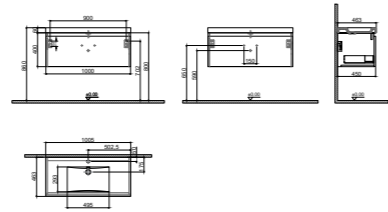

GxDxY 100x45x40 cm

- Sifon alt grubu ve süzgeç ürüne dahil değildir. Ayrıca sipariş edilmelidir.
- Lavabo ve Tezgah ürüne dahil değildir. Uyum tablosunda seçilerek ayrıca sipariş edilmelidir.

Ürün Kodu	Ürün Açıklamaları	Dış / İç Malzeme	Fiyat
-----------	-------------------	------------------	-------