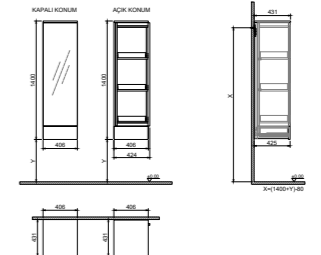

- Tüm mobilyalar 2 yıl garanti kapsamındadır.
- Tüm ürünlerin kesin ölçüleri için teknik çizimleri referans alınız.