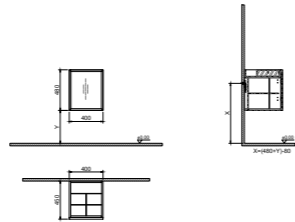

LUMIA YENİ

KOBOS

Ürün Kodu	Ürün Açıklamaları	Dış / İç Malzeme	Fiyat

KB800062	KOBOS LUMIA 40 CM ÇEKMECELİ DAR DOLAP STONE GREY	MDF ÜZERİ LAK PANEL	₺8.094,00
KB800162	KOBOS LUMIA 40 CM ÇEKMECELİ DAR DOLAP PLATİN	MDF ÜZERİ LAK PANEL	₺8.094,00
KB800262	KOBOS LUMIA 40 CM ÇEKMECELİ DAR DOLAP SMOKE GREY	MDF ÜZERİ LAK PANEL	₺8.094,00

WxDxH 40x45x40 cm

KB800063	KOBOS LUMIA ORGANİZATÖRLÜ DAR DOLAP STONE GREY-SAÇ	MDF ÜZERİ LAK PANEL	₺11.163,00
KB800163	KOBOS LUMIA ORGANİZATÖRLÜ DAR DOLAP PLATİN-SAÇ	MDF ÜZERİ LAK PANEL	₺11.163,00
KB800263	KOBOS LUMIA ORGANİZATÖRLÜ DAR DOLAP SMOKE GREY-SAÇ	MDF ÜZERİ LAK PANEL	₺11.163,00

WxDxH 40x45x50 cm

KB800363	KOBOS LUMIA ORGANİZATÖRLÜ DAR DOLAP STONE GREY-SOL	MDF ÜZERİ LAK PANEL	₺11.163,00
KB800463	KOBOS LUMIA ORGANİZATÖRLÜ DAR DOLAP PLATİN-SOL	MDF ÜZERİ LAK PANEL	₺11.163,00
KB800563	KOBOS LUMIA ORGANİZATÖRLÜ DAR DOLAP SMOKE GREY-SOL	MDF ÜZERİ LAK PANEL	₺11.163,00

WxDxH 40x45x50 cm

LUMIA YENİ

KOBOS

Ürün Kodu	Ürün Açıklamaları	Dış / İç Malzeme	Fiyat

KB800065	KOBOS LUMIA 80X70 ÇERÇEVELİ AYNA STONE GREY	MDF ÜZERİ LAK PANEL - LEDLİ	₺8.700,00
KB800165	KOBOS LUMIA 80X70 ÇERÇEVELİ AYNA PLATİN	MDF ÜZERİ LAK PANEL - LEDLİ	₺8.501,00
KB800265	KOBOS LUMIA 80X70 ÇERÇEVELİ AYNA SMOKE GREY	MDF ÜZERİ LAK PANEL - LEDLİ	₺8.501,00

GxDxY 80x10x70 cm

18 MM MDF MAT LAK PANEL ÜZERİ 4 MM AYNA

- LED aydınlatma bulunur.
- 4000K ve IP44, armatür LED aydınlatma bulmaktadır.
- Direkt 220V enerjiye bağlanmalı, oda anahtarı ya da ikinci bir anahtardan kumanda edilmemelidir.

KB810065	KOBOS LUMIA 100X70 ÇERÇEVELİ AYNA STONE GREY	MDF ÜZERİ LAK PANEL - LEDLİ	₺9.218,00
KB810165	KOBOS LUMIA 100X70 ÇERÇEVELİ AYNA PLATİN	MDF ÜZERİ LAK PANEL - LEDLİ	₺9.218,00
KB810265	KOBOS LUMIA 100X70 ÇERÇEVELİ AYNA SMOKE GREY	MDF ÜZERİ LAK PANEL - LEDLİ	₺9.218,00