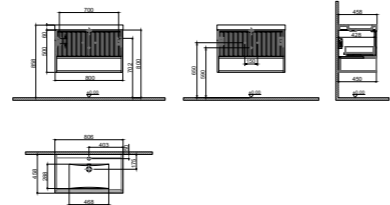

ELEGANT

KOBOS

Ürün Kodu	Ürün Açıklamaları	Dış / İç Malzeme	Fiyat

KB710124	ELEGANT 60 CM LAVABO DOLABI GREY OAK / VANİLYA	YONGA LEVHA ÜZERİ MELAMİN / MDF ÜZERİ MAT LAKE	₺10.103,00
KB710125	ELEGANT 60 CM LAVABO DOLABI MİLING OAK / ARGENTO	YONGA LEVHA ÜZERİ MELAMİN / MDF ÜZERİ MAT LAKE	₺10.103,00
KB710126	ELEGANT 60 CM LAVABO DOLABI LIGHT WALNUT / LUNA	YONGA LEVHA ÜZERİ MELAMİN / MDF ÜZERİ MAT LAKE	₺10.103,00

GxDxY 60x45x50 cm

- Gövdemalzemesi: Sunta üzeri Melamin Kaplama
- Kapak malzemesi: MDF üzeri Mat Lake
- Sifon alt grubu ve süzgeç ürüne dahil değildir. Ayrıca sipariş edilmelidir.
- Lavabo ve Tezgah ürüne dahil değildir. Uyum tablosunda seçilerek ayrıca sipariş edilmelidir.

KB710092	ELEGANT 80 CM LAVABO DOLABI GREY OAK / VANİLLA	YONGA LEVHA ÜZERİ MELAMİN / MDF ÜZERİ MAT LAKE	₺10.670,00
KB710093	ELEGANT 80 CM LAVABO DOLABI MILING OAK / ARGENTO	YONGA LEVHA ÜZERİ MELAMİN / MDF ÜZERİ MAT LAKE	₺10.670,00
KB710094	ELEGANT 80 CM LAVABO DOLABI LIGHT WALNUT / LUNA	YONGA LEVHA ÜZERİ MELAMİN / MDF ÜZERİ MAT LAKE	₺10.670,00

GxDxY 80x45x50 cm

- Gövdemalzemesi: Sunta üzeri Melamin Kaplama
- Kapak malzemesi: MDF üzeri Mat Lake
- Sifon alt grubu ve süzgeç ürüne dahil değildir. Ayrıca sipariş edilmelidir.
- Lavabo ve Tezgah ürüne dahil değildir. Uyum tablosunda seçilerek ayrıca sipariş edilmelidir.

- Tüm mobilyalar 2 yıl garanti kapsamındadır.
- Tüm ürünlerin kesin ölçüleri için teknik çizimleri referans alınız.

ELEGANT

KOBOS

Ürün Kodu	Ürün Açıklamaları	Dış / İç Malzeme	Fiyat