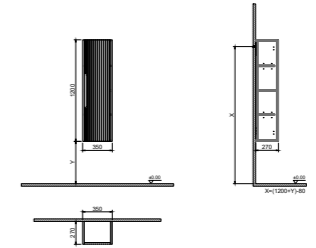

- Tüm mobilyalar 2 yıl garanti kapsamındadır.
- Tüm ürünlerin kesin ölçüleri için teknik çizimleri referans alınız.