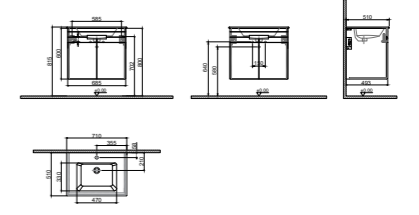

META

Ürün Kodu	Ürün Açıklamaları	Dış / İç Malzeme	Fiyat

KB710055	META 71 CM LAVABO DOLABI KAPAKLI FÜME	MDF ÜZERİ MAT PET KAPLAMA	₺7.845,00
KB710056	META 71 CM LAVABO DOLABI KAPAKLI LIGHT GREY	MDF ÜZERİ MAT PET KAPLAMA	₺7.845,00
KB710057	META 71 CM LAVABO DOLABI KAPAKLI BIANCO	MDF ÜZERİ MAT PET KAPLAMA	₺7.845,00

GxDxY 71x20x82 cm

- Sifon alt grubu ve süzgeç ürüne dahil değildir. Ayrıca sipariş edilmelidir.
- Lavabo ve Tezgah ürüne dahil değildir. Uyum tablosunda seçilerek ayrıca sipariş edilmelidir.

KB710058	META 91 CM LAVABO DOLABI KAPAKLI FÜME	MDF ÜZERİ MAT PET KAPLAMA	₺8.160,00
KB710059	META 91 CM LAVABO DOLABI KAPAKLI LIGHT GREY	MDF ÜZERİ MAT PET KAPLAMA	₺8.160,00
KB710060	META 91 CM LAVABO DOLABI KAPAKLI BIANCO	MDF ÜZERİ MAT PET KAPLAMA	₺8.160,00

GxDxY 91x20x82 cm

- Sifon alt grubu ve süzgeç ürüne dahil değildir. Ayrıca sipariş edilmelidir.
- Lavabo ve Tezgah ürüne dahil değildir. Uyum tablosunda seçilerek ayrıca sipariş edilmelidir.