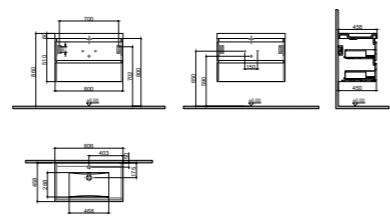

LIGNUM

KOBOS

Ürün Kodu	Ürün Açıklamaları	Dış / İç Malzeme	Fiyat

KB710008	NEW LIGNUM 80 CM LAVABO DOLABI WATSON	YONGA LEVHA ÜZERİ MELAMİN	₺13.023,00
KB710009	NEW LIGNUM 80 CM LAVABO DOLABI MEGURO	YONGA LEVHA ÜZERİ MELAMİN	₺13.023,00

GxDxY 80x45x50 cm

- Sifon alt grubu ve süzgeç ürüne dahil değildir. Ayrıca sipariş edilmelidir.
- Lavabo ve Tezgah ürüne dahil değildir. Uyum tablosunda seçilerek ayrıca sipariş edilmelidir.

KB710010	NEW LIGNUM 100 CM LAVABO DOLABI WATSON	YONGA LEVHA ÜZERİ MELAMİN	₺13.922,00
KB710011	NEW LIGNUM 100 CM LAVABO DOLABI MEGURO	YONGA LEVHA ÜZERİ MELAMİN	₺13.922,00

GxDxY 100x45x50 cm