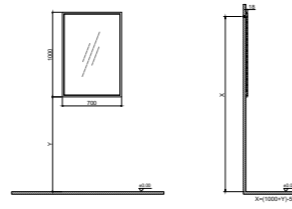

GxDxY 70x2x100 cm

MDF ÜZERİ MAT LAKE

STOKLARLA SINIRLIDIR

KB800022	KOBOS GLORİA 75X100 AYNA ARGENTO	OVAL DIKDÖRTGEN AYNA	₺16.941,00
KB800122	KOBOS GLORİA 75X100 AYNA BEIGE	OVAL DIKDÖRTGEN AYNA	₺16.941,00
KB800222	KOBOS GLORİA 75X100 AYNA BIANCO	OVAL DIKDÖRTGEN AYNA	₺16.941,00