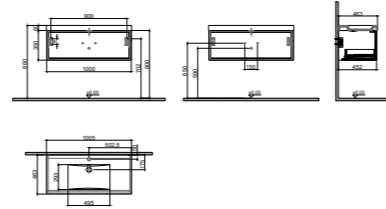

GxDxY 100x45x35 cm

- Sifon alt grubu ve süzgeç ürüne dahil değildir. Ayrıca sipariş edilmelidir.
- Lavabo ve Tezgah ürüne dahil değildir. Uyum tablosunda seçilerek ayrıca sipariş edilmelidir.

- Tüm mobilyalar 2 yıl garanti kapsamındadır.
- Tüm ürünlerin kesin ölçüleri için teknik çizimleri referans alınız.