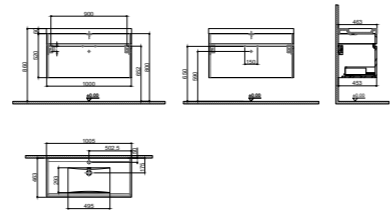

GxDxY 100x45x50 cm

- Sifon alt grubu ve süzgeç ürüne dahil değildir. Ayrıca sipariş edilmelidir.
- Lavabo ve Tezgah ürüne dahil değildir. Uyum tablosunda seçilerek ayrıca sipariş edilmelidir.

- Tüm mobilyalar 2 yıl garanti kapsamındadır.
- Tüm ürünlerin kesin ölçüleri için teknik çizimleri referans alınız.