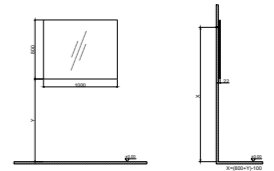

- Tüm mobilyalar 2 yıl garanti kapsamındadır.
- Tüm ürünlerin kesin ölçüleri için teknik çizimleri referans alınız.