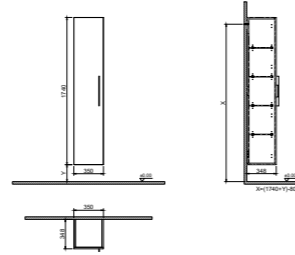

GxDxY 35x35x175 cm

- Tüm mobilyalar 2 yıl garanti kapsamındadır.
- Tüm ürünlerin kesin ölçüleri için teknik çizimleri referans alınız.

Ürün Kodu	Ürün Açıklamaları	Dış / İç Malzeme	Fiyat
-----------	-------------------	------------------	-------