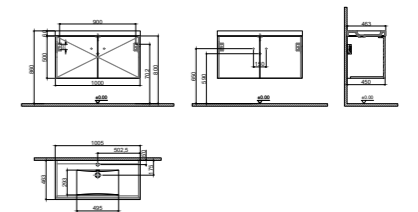

GxDxY 100x45x50 cm

- Sifon alt grubu ve süzgeç ürüne dahil değildir. Ayrıca sipariş edilmelidir.
- Lavabo ve Tezgah ürüne dahil değildir. Uyum tablosunda seçilerek ayrıca sipariş edilmelidir.

Ürün Kodu	Ürün Açıklamaları	Dış / İç Malzeme	Fiyat
-----------	-------------------	------------------	-------