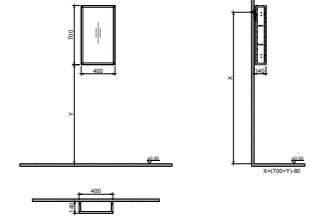

KB800364	KOBOS LUMIA CAM KAPAKLI ÜST DOLAP STONE GREY-SOL	MDF ÜZERİ LAK PANEL	₺8.446,00
KB800464	KOBOS LUMIA CAM KAPAKLI ÜST DOLAP PLATİN-SOL	MDF ÜZERİ LAK PANEL	₺8.446,00
KB800564	KOBOS LUMIA CAM KAPAKLI ÜST DOLAP SMOKE GREY-SOL	MDF ÜZERİ LAK PANEL	₺8.446,00

GxDxY 40x45x40 cm