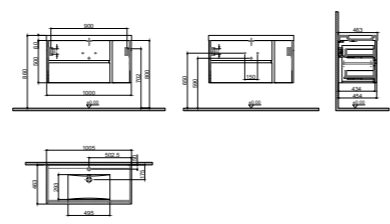

GxDxY 100x45x50 cm

- Sifon alt grubu ve süzgeç ürüne dahil değildir. Ayrıca sipariş edilmelidir.
- Lavabo ve Tezgah ürüne dahil değildir. Uyum tablosunda seçilerek ayrıca sipariş edilmelidir.

- Tüm mobilyalar 2 yıl garanti kapsamındadır .
- Tüm ürünlerin kesin ölçüleri için teknik çizimleri referans alınız.