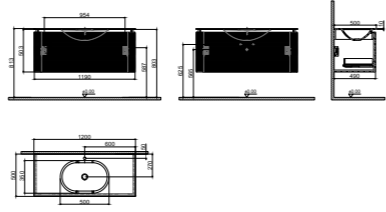

GxDxY 120x50x50 cm

- Sifon alt grubu ve süzgeç ürüne dahil değildir. Ayrıca sipariş edilmelidir.
- Lavabo ve Tezgah ürüne dahil değildir. Uyum tablosunda seçilerek ayrıca sipariş edilmelidir.

- Tüm mobilyalar 2 yıl garanti kapsamındadır.
- Tüm ürünlerin kesin ölçüleri için teknik çizimleri referans alınız.