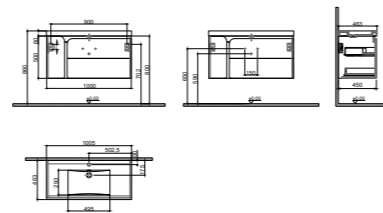

GxDxY 100x45x50 cm

- Sifon alt grubu ve süzgeç ürüne dahil değildir. Ayrıca sipariş edilmelidir.
- Lavabo ve Tezgah ürüne dahil değildir. Uyum tablosunda seçilerek ayrıca sipariş edilmelidir.

- Tüm mobilyalar 2 yıl garanti kapsamındadır.
- Tüm ürünlerin kesin ölçüleri için teknik çizimleri referans alınız.