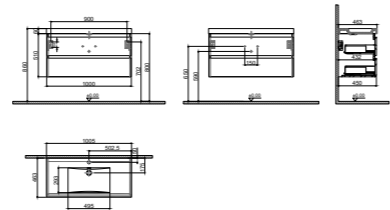

LIGNUM

KOBOS

Ürün Kodu	Ürün Açıklamaları	Dış / İç Malzeme	Fiyat

KB710008	NEW LIGNUM 80 CM LAVABO DOLABI WATSON	YONGA LEVHA ÜZERİ MELAMİN	₺13.023,00
KB710009	NEW LIGNUM 80 CM LAVABO DOLABI MEGURO	YONGA LEVHA ÜZERİ MELAMİN	₺13.023,00

GxDxY 80x45x50 cm

- Sifon alt grubu ve süzgeç ürüne dahil değildir. Ayrıca sipariş edilmelidir.
- Lavabo ve Tezgah ürüne dahil değildir. Uyum tablosunda seçilerek ayrıca sipariş edilmelidir.

KB710010	NEW LIGNUM 100 CM LAVABO DOLABI WATSON	YONGA LEVHA ÜZERİ MELAMİN	₺13.922,00
KB710011	NEW LIGNUM 100 CM LAVABO DOLABI MEGURO	YONGA LEVHA ÜZERİ MELAMİN	₺13.922,00

GxDxY 100x45x50 cm

- Sifon alt grubu ve süzgeç ürüne dahil değildir. Ayrıca sipariş edilmelidir.
- Lavabo ve Tezgah ürüne dahil değildir. Uyum tablosunda seçilerek ayrıca sipariş edilmelidir.

- Tüm mobilyalar 2 yıl garanti kapsamındadır.
- Tüm ürünlerin kesin ölçüleri için teknik çizimleri referans alınız.

LIGNUM

KOBOS

Ürün Kodu	Ürün Açıklamaları	Dış / İç Malzeme	Fiyat

KB710072	LIGNUM BOY DOLABI WATSON - L-R	YONGA LEVHA ÜZERİ MELAMİN	₺10.418,00
KB710073	LIGNUM BOY DOLABI MEGURO - L-R	YONGA LEVHA ÜZERİ MELAMİN	₺10.418,00

GxDxY 35x30x140 cm

- Tüm mobilyalar 2 yıl garanti kapsamındadır.
- Tüm ürünlerin kesin ölçüleri için teknik çizimleri referans alınız.