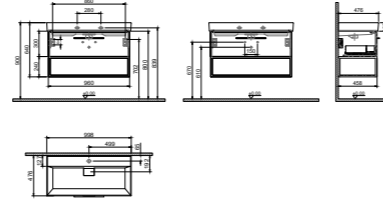

KB710077	GLOW BOY DOLAP FÜME L-R	MDF ÜZERİ MAT PET KAPLAMA	₺8.328,00
KB710078	GLOW BOY DOLAP LIGHT GREY L-R	MDF ÜZERİ MAT PET KAPLAMA	₺8.328,00
KB710079	GLOW BOY DOLAP BIANCO L-R	MDF ÜZERİ MAT PET KAPLAMA	₺8.328,00

GxDxY 35x35x175 cm