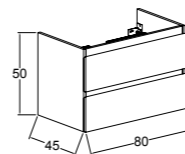

KOBOS NEW LIGNUM
80 CM LAVABO DOLABI
KOBOS NEW LIGNUM
80 CM WASHBASIN CABINET