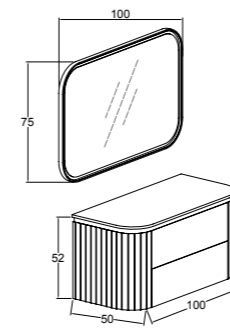

**MDF üzeri Mat Lake**  
*Matte Lacquer over MDF*

**Akrilik Tezgah +**  
**Akrilik Çanak Lavabo**

*Acrylic Countertop +*  
*Acrylic Countertop Sink*

**100 cm / 120 cm**

**Renk Seçenekleri**  
*Colour Options*