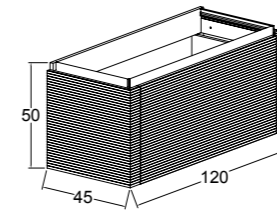

KOBOS VANESSA 120 CM  
LAVABO DOLABI  
/ KOBOS VANESSA 120 CM  
WASHBASIN CABINET

KOBOS VANESSA  
BOY DOLABI  
/ KOBOS VANESSA  
TALL CABINET

- Boyalı Cam
- Cam Raf
- Yavaş Kapanır
- Tam Açılır
- İç Aydınlatma
- Kendinden Kulplu