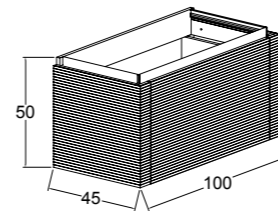

KOBOS VANESSA 100 CM
LAVABO DOLABI
/ KOBOS VANESSA 100 CM
WASHBASIN CABINET