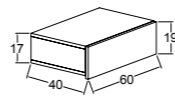

KOBOS ZEN
EK MODÜL
/ KOBOS ZEN ADDITIONAL
MODULE