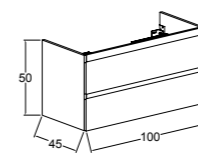

KOBOS NEW LIGNUM
100 CM LAVABO DOLABI
KOBOS NEW LIGNUM
100 CM WASHBASIN CABINET