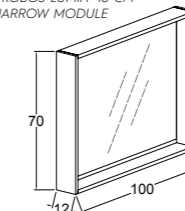

KOBOS LUMIA 100 CM
ÇERÇEVELİ AYNA
/ KOBOS LUMIA 100 CM
FRAMED MIRROR