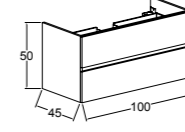

KOBOS SIMPLE 100 CM
LAVABO DOLABI 3'LÜ SET
KOBOS SIMPLE 100 CM
WASHBASIN CABINET SET OF 3