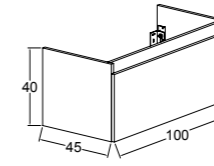

KOBOS ZEN 100 CM
LAVABO DOLABI
/ KOBOS ZEN 100 CM
WASHBASIN CABINET