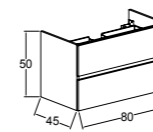

KOBOS SIMPLE 80 CM
LAVABO DOLABI 3'LÜ SET
KOBOS SIMPLE 80 CM
WASHBASIN CABINET SET OF 3