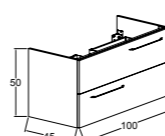

KOBOS SERENITY 100 CM
LAVABO DOLABI
/ KOBOS SERENITY 100 CM
WASHBASIN CABINET