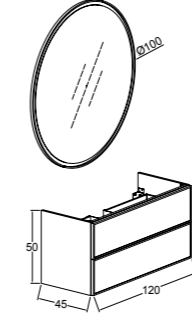

**80 cm / 100 cm / 120 cm**

Renk Seçenekleri  
Colour Options

KOBOS SANTA 80 CM  
LAVABO DOLABI  
/ KOBOS SANTA 80 CM  
WASHBASIN CABINET

KOBOS SANTA 100 CM  
LAVABO DOLABI  
/ KOBOS SANTA 100 CM  
WASHBASIN CABINET