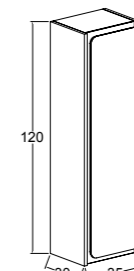

KOBOS FUTURE
BOY DOLABI
/ KOBOS FUTURE
TALL CABINET