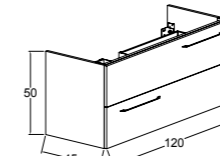

KOBOS SERENITY 120 CM
LAVABO DOLABI
/ KOBOS SERENITY 120 CM
WASHBASIN CABINET