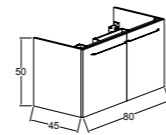

KOBOS SERENITY 80 CM
KAPAKLI LAVABO DOLABI
/ KOBOS SERENITY 80 CM
WASHBASIN CABINET WITH DOOR