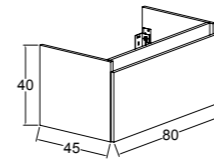

KOBOS ZEN 80 CM
LAVABO DOLABI
/ KOBOS ZEN 80 CM
WASHBASIN CABINET