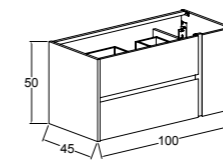

Füme

Light Grey

Bianco

KOBOS LINEAR  
100 CM LAVABO DOLABI  
/ KOBOS LINEAR 100 CM  
WASHBASIN CABINET

KOBOS LINEAR  
BOY DOLABI  
/ KOBOS LINEAR  
TALL CABINET

Yavaş Kapanır

Tam Açılır

MDF üzeri Mat  
Pet Kaplama