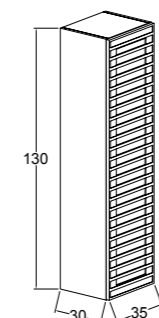

KOBOS SANTA
BOY DOLABI
/ KOBOS SANTA
TALL CABINET