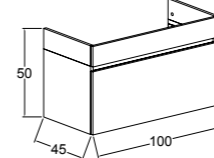

Akrilik Tezgah + Akrilik Çanak Lavabo  
Acrylic Counterop + Acrylic Countertop Sink

**80 cm / 100 cm**

Renk Seçenekleri  
Colour Options

Bianco  
+ Meguro

Light Grey  
+ Meguro

Füme  
+ Meguro

KOBOS HARMONY  
80 CM LAVABO DOLABI  
/ KOBOS HARMONY 80 CM  
WASHBASIN CABINET