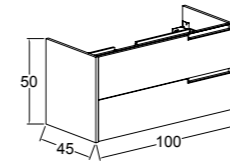

Etajerli Akrilik Lavabo  
Vanity Acrylic Sink

Akrilik Tezgah + Akrilik Çanak Lavabo  
Acrylic Counterop + Acrylic Countertop Sink

**80 cm / 100 cm**

Renk Seçenekleri  
Colour Options

KOBOS EYLÜL 80 CM  
LAVABO DOLABI  
/ KOBOS EYLÜL 80 CM  
WASHBASIN CABINET