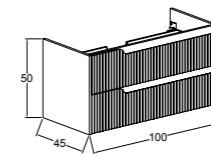

KOBOS INFINITY 100 CM
LAVABO DOLABI
/ KOBOS INFINITY 100 CM
WASHBASIN CABINET