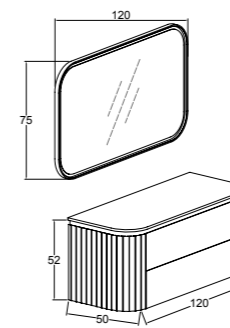

KOBOS GLORIA 120 CM
LAVABO DOLABI
/ KOBOS GLORIA 120 CM
WASHBASIN CABINET