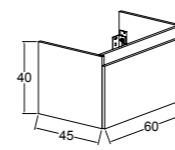

KOBOS ZEN 60 CM
LAVABO DOLABI
/ KOBOS ZEN 60 CM
WASHBASIN CABINET