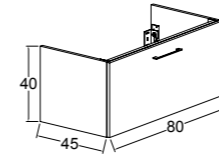

KOBOS LUMIA 80 CM
LAVABO DOLABI
/ KOBOS LUMIA 80 CM
WASHBASIN CABINET