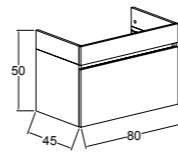

KOBOS HARMONY
80 CM LAVABO DOLABI
/ KOBOS HARMONY 80 CM
WASHBASIN CABINET