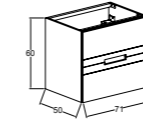

KOBOS META 71 CM
LAVABO DOLABI
/ KOBOS META 71 CM
WASHBASIN CABINET