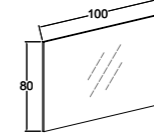

KOBOS SIMPLE 100 CM
LAVABO DOLABI 3'LÜ SET
KOBOS SIMPLE 100 CM
WASHBASIN CABINET SET OF 3