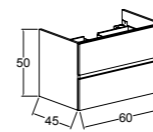

KOBOS SIMPLE 60 CM
LAVABO DOLABI 3'LÜ SET
KOBOS SIMPLE 60 CM
WASHBASIN CABINET SET OF 3