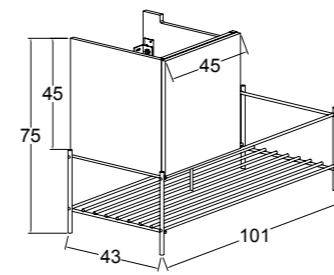

Yonga Levha üzeri Melamin  
Melamine over Particle Board

Etajerli Akrilik Lavabo  
Vanity Acrylic Sink

100 cm

Renk Seçenekleri  
Colour Options

Dark  
Walnut A

Light  
Walnut

Carbon  
Grey-Dark

Latte