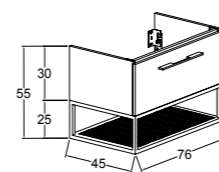

KOBOS GLOW 80 CM
LAVABO DOLABI
*/ KOBOS GLOW 80 CM WASH-
BASIN CABINET*