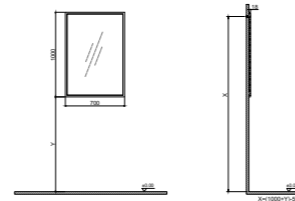

WxDxH 70x2x100 cm

MDF MATT LACQUER PAINT FINISH

- LIMITED TO STOCKS

KB800022	KOBOS GLORÍA 75X100 MM MIRROR ARGENTO	OVAL RECTANGULAR MIRROR	424,00 €
KB800122	KOBOS GLORÍA 75X100 MM MIRROR BEIGE	OVAL RECTANGULAR MIRROR	424,00 €
KB800222	KOBOS GLORÍA 75X100 MM MIRROR BIANCO	OVAL RECTANGULAR MIRROR	424,00 €