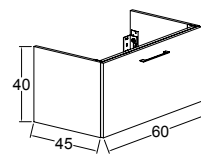

KOBOS LUMIA 60 CM
LAVABO DOLABI
/ KOBOS LUMIA 60 CM
WASHBASIN CABINET