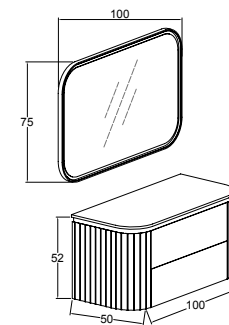

Akrilik Tezgah +
Akrilik Çanak Lavabo

Acrylic Counterop +
Acrylic Countertop Sink

100 cm / 120 cm

Renk Seçenekleri
Colour Options

KOBOS GLORIA 100 CM
LAVABO DOLABI
/ KOBOS GLORIA 100 CM
WASHBASIN CABINET