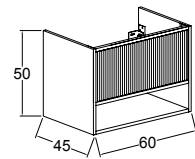

**60 cm / 80 cm / 100 cm**

**Renk Seçenekleri**  
Colour Options

Grey Oak  
+ Vanilya

Light Walnut  
+ Luna

Miling Oak +  
Argento

KOBOS ELEGANT 60 CM  
LAVABO DOLABI  
/ KOBOS ELEGANT 60 CM  
WASHBASIN CABINET