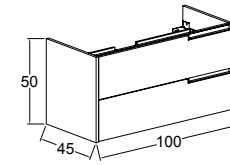

**80 cm / 100 cm**

Renk Seçenekleri  
Colour Options

KOBOS EYLÜL 80 CM  
LAVABO DOLABI  
/ KOBOS EYLÜL 80 CM  
WASHBASIN CABINET

KOBOS EYLÜL 100 CM  
LAVABO DOLABI  
/ KOBOS EYLÜL 100 CM  
WASHBASIN CABINET