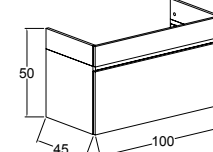

Akrilik Tezgah + Akrilik Çanak Lavabo  
Acrylic Counterop + Acrylic Countertop Sink

**80 cm / 100 cm**

Renk Seçenekleri  
Colour Options

Bianco  
+ Meguro

Light Grey  
+ Meguro

Füme  
+ Meguro

KOBOS HARMONY  
80 CM LAVABO DOLABI  
/ KOBOS HARMONY 80 CM  
WASHBASIN CABINET