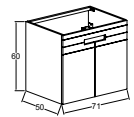

KOBOS META 71 CM
LAVABO DOLABI KAPAKLI
/ KOBOS META 71 CM
WASHBASIN CABINET WITH LID