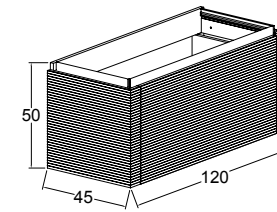

MDF üzeri Boyalı Kanallı Cam  
Color Ribbed Glass Finish MDF  
Body and Doors

**Cam Lavabo**  
Glass Sink

**100 cm / 120 cm**

Renk Seçenekleri  
Colour Options

KOBOS VANESSA 100 CM  
LAVABO DOLABI  
/ KOBOS VANESSA 100 CM  
WASHBASIN CABINET