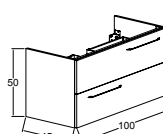

KOBOS SERENITY 100 CM
LAVABO DOLABI
/ KOBOS SERENITY 100 CM
WASHBASIN CABINET