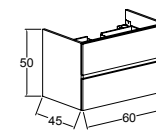

60 cm / 80 cm / 100 cm

Renk Seçenekleri  
Colour Options

Light  
Walnut

Miling  
Oak

White

KOBOS SIMPLE 60 CM  
LAVABO DOLABI 3'LÜ SET  
KOBOS SIMPLE 60 CM  
WASHBASIN CABINET SET OF 3

KOBOS SIMPLE 80 CM  
LAVABO DOLABI 3'LÜ SET  
KOBOS SIMPLE 80 CM  
WASHBASIN CABINET SET OF 3