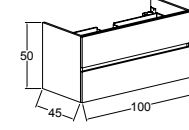

60 cm / 80 cm / 100 cm

Renk Seçenekleri  
Colour Options

Light  
Walnut

Miling  
Oak

White

KOBOS SIMPLE 60 CM  
LAVABO DOLABI 3'LÜ SET  
KOBOS SIMPLE 60 CM  
WASHBASIN CABINET SET OF 3

KOBOS SIMPLE 80 CM  
LAVABO DOLABI 3'LÜ SET  
KOBOS SIMPLE 80 CM  
WASHBASIN CABINET SET OF 3