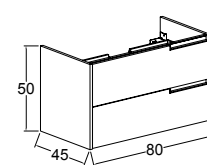

**80 cm / 100 cm**

Renk Seçenekleri  
Colour Options

KOBOS EYLÜL 80 CM  
LAVABO DOLABI  
/ KOBOS EYLÜL 80 CM  
WASHBASIN CABINET

KOBOS EYLÜL 100 CM  
LAVABO DOLABI  
/ KOBOS EYLÜL 100 CM  
WASHBASIN CABINET