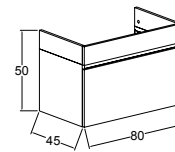

KOBOS HARMONY
80 CM LAVABO DOLABI
/ KOBOS HARMONY 80 CM
WASHBASIN CABINET