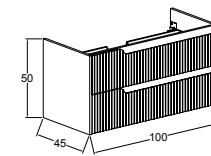

KOBOS INFINITY 100 CM
LAVABO DOLABI
/ KOBOS INFINITY 100 CM
WASHBASIN CABINET