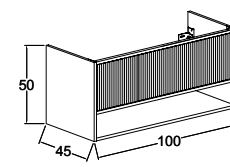

KOBOS ELEGANT 100 CM
LAVABO DOLABI
/ KOBOS ELEGANT 100 CM
WASHBASIN CABINET