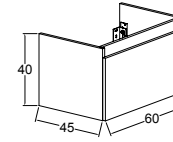

KOBOS ZEN 60 CM
LAVABO DOLABI
/ KOBOS ZEN 60 CM
WASHBASIN CABINET