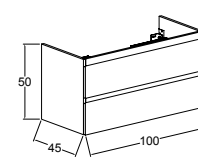

KOBOS NEW LIGNUM
100 CM LAVABO DOLABI
KOBOS NEW LIGNUM
100 CM WASHBASIN CABINET