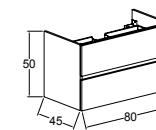

60 cm / 80 cm / 100 cm

Renk Seçenekleri  
Colour Options

Light  
Walnut

Miling  
Oak

White

KOBOS SIMPLE 60 CM  
LAVABO DOLABI 3'LÜ SET  
KOBOS SIMPLE 60 CM  
WASHBASIN CABINET SET OF 3

KOBOS SIMPLE 80 CM  
LAVABO DOLABI 3'LÜ SET  
KOBOS SIMPLE 80 CM  
WASHBASIN CABINET SET OF 3