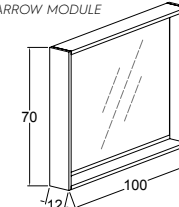

KOBOS LUMIA 40 CM
DAR MODÜL
/ KOBOS LUMIA 40 CM
NARROW MODULE

KOBOS LUMIA 100 CM
ÇERÇEVELİ AYNA
/ KOBOS LUMIA 100 CM
FRAMED MIRROR