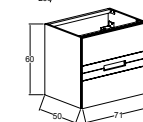

KOBOS META 71 CM
LAVABO DOLABI
/ KOBOS META 71 CM
WASHBASIN CABINET