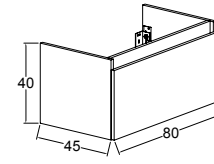

KOBOS ZEN 80 CM
LAVABO DOLABI
/ KOBOS ZEN 80 CM
WASHBASIN CABINET