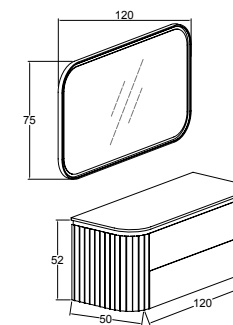

KOBOS GLORIA 120 CM  
LAVABO DOLABI  
/ KOBOS GLORIA 120 CM  
WASHBASIN CABINET

KOBOS GLORIA  
BOY DOLABI  
/ KOBOS GLORIA  
TALL CABINET

-  MDF üzeri Lake
-  Cam Raf
-  Yavaş Kapanır
-  Tam Açılır
-  Kendinden Kulplu
-  Bas Aç