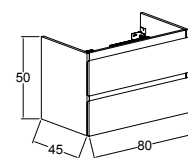

KOBOS NEW LIGNUM
80 CM LAVABO DOLABI
KOBOS NEW LIGNUM
80 CM WASHBASIN CABINET