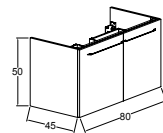

KOBOS SERENITY 80 CM
KAPAKLI LAVABO DOLABI
/ KOBOS SERENITY 80 CM
WASHBASIN CABINET WITH DOOR