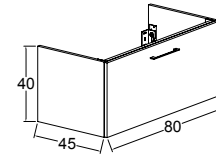

KOBOS LUMIA 80 CM
LAVABO DOLABI
/ KOBOS LUMIA 80 CM
WASHBASIN CABINET