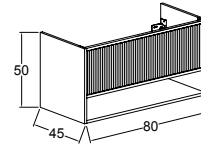

**60 cm / 80 cm / 100 cm**

**Renk Seçenekleri**  
Colour Options

Grey Oak  
+ Vanilya

Light Walnut  
+ Luna

Miling Oak +  
Argento

KOBOS ELEGANT 60 CM  
LAVABO DOLABI  
/ KOBOS ELEGANT 60 CM  
WASHBASIN CABINET