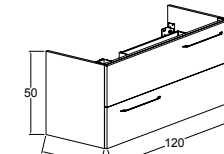

KOBOS SERENITY 120 CM
LAVABO DOLABI
/ KOBOS SERENITY 120 CM
WASHBASIN CABINET