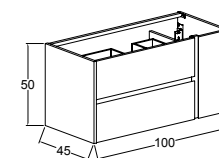

Füme

Light Grey

Bianco

KOBOS LINEAR  
100 CM LAVABO DOLABI  
/ KOBOS LINEAR 100 CM  
WASHBASIN CABINET

KOBOS LINEAR  
BOY DOLABI  
/ KOBOS LINEAR  
TALL CABINET

Yavaş Kapanır

Tam Açılır

MDF üzeri Mat  
Pet Kaplama