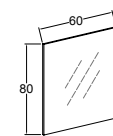

60 cm / 80 cm / 100 cm

Renk Seçenekleri  
Colour Options

Light  
Walnut

Miling  
Oak

White

KOBOS SIMPLE 60 CM  
LAVABO DOLABI 3'LÜ SET  
KOBOS SIMPLE 60 CM  
WASHBASIN CABINET SET OF 3

KOBOS SIMPLE 80 CM  
LAVABO DOLABI 3'LÜ SET  
KOBOS SIMPLE 80 CM  
WASHBASIN CABINET SET OF 3