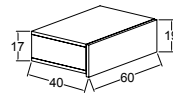

KOBOS ZEN
EK MODÜL
/ KOBOS ZEN ADDITIONAL
MODULE