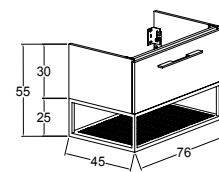

KOBOS GLOW 80 CM
LAVABO DOLABI
*/ KOBOS GLOW 80 CM WASH-
BASIN CABINET*