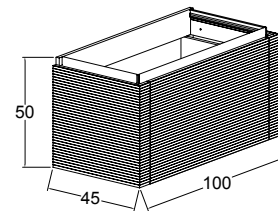

KOBOS VANESSA 100 CM
LAVABO DOLABI
/ KOBOS VANESSA 100 CM
WASHBASIN CABINET