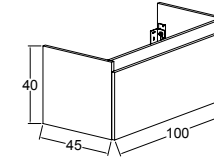

KOBOS ZEN 100 CM
LAVABO DOLABI
/ KOBOS ZEN 100 CM
WASHBASIN CABINET