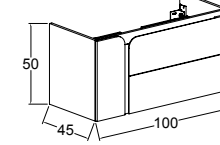

KOBOS FUTURE 100 CM
LAVABO DOLABI
/ KOBOS FUTURE 100 CM
WASHBASIN CABINET