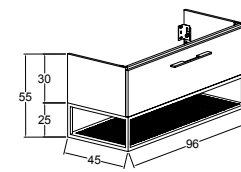

KOBOS GLOW 100 CM  
LAVABO DOLABI  
*/ KOBOS GLOW 100 CM  
WASHBASIN CABINET*

KOBOS GLOW  
BOY DOLABI  
*/ KOBOS GLOW  
TALL CABINET*

Yavaş Kapanır

Tam Açılır

MDF üzeri Mat  
Pet Kaplama

Cam Raf

Lavabo seçimi için s.106 - s.107  
uyum tablosunu inceleyin  
*See compatibility table on  
p.106 - p.107 for sink selection.*