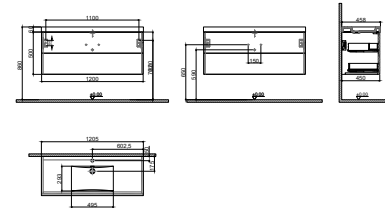

KB800042	KOBOS SERENITY EK MODÜL ROSE	YONGA LEVHA ÜZERİ MELAMİN	₺3.974,00
KB800142	KOBOS SERENITY EK MODÜL LATTE	YONGA LEVHA ÜZERİ MELAMİN	₺3.974,00
KB800242	KOBOS SERENITY EK MODÜL MOON GREY	YONGA LEVHA ÜZERİ MELAMİN	₺3.974,00
KB800342	KOBOS SERENITY EK MODÜL CARBON GREY	YONGA LEVHA ÜZERİ MELAMİN	₺3.974,00

GxDxY 30x30x50 cm