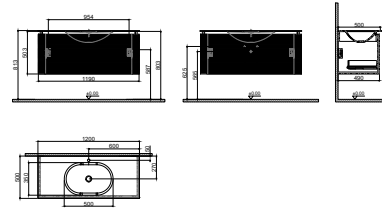

GxDxY 120x50x50 cm

- Sifon alt grubu ve süzgeç ürüne dahil değildir. Ayrıca sipariş edilmelidir.
- Lavabo ürüne dahil değildir. Uyum tablosunda seçilerek ayrıca sipariş edilmelidir.

- Tüm mobilyalar 2 yıl garanti kapsamındadır .
- Tüm ürünlerin kesin ölçüleri için teknik çizimleri referans alınız.