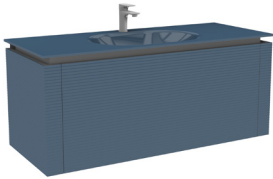

- Sifon alt grubu ve süzgeç ürüne dahil değildir. Ayrıca sipariş edilmelidir.
- Lavabo ürüne dahil değildir. Uyum tablosunda seçilerek ayrıca sipariş edilmelidir.