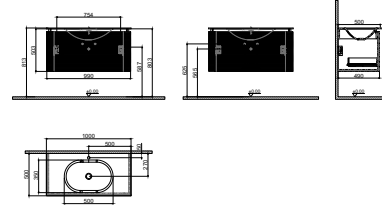

KB800011	KOBOS VANESSA 120 CM LAVABO DOLABI DEEP BLUE	MDF ÜZERİ KANALLI BOYALI CAM	25.016,00
KB810011	KOBOS VANESSA 120 CM LAVABO DOLABI VİZON	MDF ÜZERİ KANALLI BOYALI CAM	25.016,00

GxDxY 120x50x50 cm