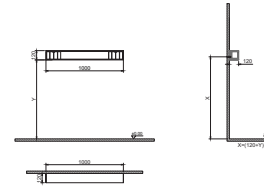

NOBLE

Ürün Kodu	Ürün Açıklamaları	Dış / İç Malzeme	Fiyat
KB500007	KOBOS NOBLE 100 CM AYNA ALT MODÜL ARGENTO	MDF ÜZERİ MAT LAKE	₺10.490,00
KB500008	KOBOS NOBLE 100 CM AYNA ALT MODÜL BIANCO	MDF ÜZERİ MAT LAKE	₺10.490,00
KB500009	KOBOS NOBLE 100 CM AYNA ALT MODÜL LUNA	MDF ÜZERİ MAT LAKE	₺10.490,00
KB500010	KOBOS NOBLE 100 CM AYNA ALT MDL LIGHT BLUE	MDF ÜZERİ MAT LAKE	₺10.490,00
KB500011	KOBOS NOBLE 100 CM AYNA ALT MODÜL MINT	MDF ÜZERİ MAT LAKE	₺10.490,00

GxDxY 100x12x12 cm