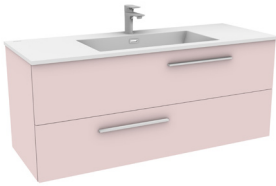

SERENITY

YENİ

Ürün Kodu	Ürün Açıklamaları	Dış / İç Malzeme	Fiyat
KB810040	KOBOS SERENITY 120 CM LAVABO DOLABI ROSE	YONGA LEVHA ÜZERİ MELAMİN	₺8.263,00
KB810140	KOBOS SERENITY 120 CM LAVABO DOLABI LATTE	YONGA LEVHA ÜZERİ MELAMİN	₺8.263,00
KB810240	KOBOS SERENITY 120 CM LAVABO DOLABI MOON GREY	YONGA LEVHA ÜZERİ MELAMİN	₺8.263,00
KB810340	KOBOS SERENITY 120 CM LAVABO DOLABI CARBON GREY	YONGA LEVHA ÜZERİ MELAMİN	₺8.263,00

GxDxY 120x45x50 cm

- Sifon alt grubu ve süzgeç ürüne dahil değildir. Ayrıca sipariş edilmelidir.
- Lavabo ürüne dahil değildir. Uyum tablosunda seçilerek ayrıca sipariş edilmelidir.