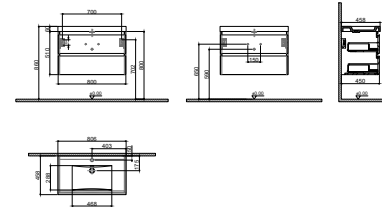

LIGNUM

Ürün Kodu	Ürün Açıklamaları	Dış / İç Malzeme	Fiyat
KB710008	NEW LIGNUM 80 CM LAVABO DOLABI WATSON	YONGA LEVHA ÜZERİ MELAMİN	₺13.023,00
KB710009	NEW LIGNUM 80 CM LAVABO DOLABI MEGURO	YONGA LEVHA ÜZERİ MELAMİN	₺13.023,00

GxDxY 80x45x50 cm

- Sifon alt grubu ve süzgeç ürüne dahil değildir. Ayrıca sipariş edilmelidir.
- Lavabo ürüne dahil değildir. Uyum tablosunda seçilerek ayrıca sipariş edilmelidir.

KB710010
KB710011

NEW LIGNUM 100 CM LAVABO DOLABI WATSON
NEW LIGNUM 100 CM LAVABO DOLABI MEGURO

YONGA LEVHA ÜZERİ MELAMİN
YONGA LEVHA ÜZERİ MELAMİN

₺13.922,00
₺13.922,00