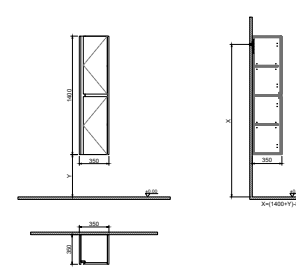

LINEAR

Ürün Kodu	Ürün Açıklamaları	Dış / İç Malzeme	Fiyat
KB710086	LINEAR BOY DOLABI BIANCO L-R	MDF ÜZERİ MAT PET KAPLAMA	₺9.546,00
KB710087	LINEAR BOY DOLABI FÜME L-R	MDF ÜZERİ MAT PET KAPLAMA	₺9.546,00
KB710088	LINEAR BOY DOLABI LIGHT GREY L-R	MDF ÜZERİ MAT PET KAPLAMA	₺9.546,00

GxDxY 35x35x140 cm

- Tüm mobilyalar 2 yıl garanti kapsamındadır .
- Tüm ürünlerin kesin ölçüleri için teknik çizimleri referans alınız.