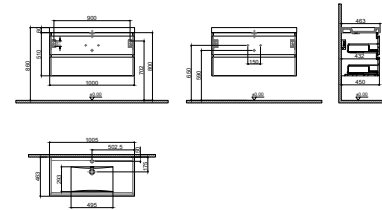

- Tüm mobilyalar 2 yıl garanti kapsamındadır .
- Tüm ürünlerin kesin ölçüleri için teknik çizimleri referans alınız.