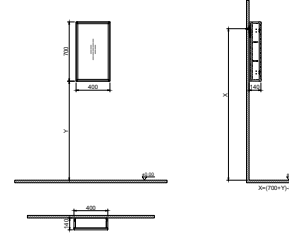

KB800066	KOBOS LUMIA FURNSPIN AYNALI BOY DOLAP STONE GREY	MDF ÜZERİ LAK PANEL - LEDLİ	₺70.767,00
KB800166	KOBOS LUMIA FURNSPIN AYNALI BOY DOLAP PLATİN	MDF ÜZERİ LAK PANEL - LEDLİ	₺70.767,00
KB800266	KOBOS LUMIA FURNSPIN AYNALI BOY DOLAP SMOKE GREY	MDF ÜZERİ LAK PANEL - LEDLİ	₺70.767,00

GxDxY 30x30x140 cm