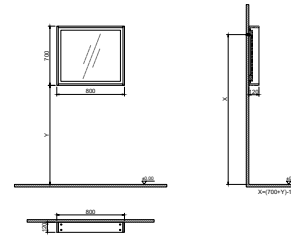

GxDxY 80x10x70 cm

18 MM YONGA LEVHA ÜZERİ 4 MM AYNA

- LED aydınlatma bulunur.
- 4000K ve IP44, armatür LED aydınlatma bulmaktadır.
- Direkt 220V enerjiye bağlanmalı, oda anahtarı ya da ikinci bir anahtardan kumanda edilmemelidir.