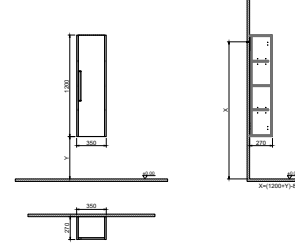

- Tüm mobilyalar 2 yıl garanti kapsamındadır.
- Tüm ürünlerin kesin ölçüleri için teknik çizimleri referans alınız.