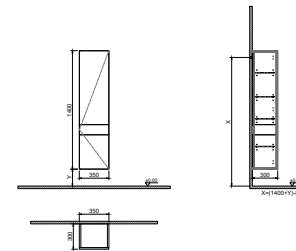

- Tüm mobilyalar 2 yıl garanti kapsamındadır .
- Tüm ürünlerin kesin ölçüleri için teknik çizimleri referans alınız.