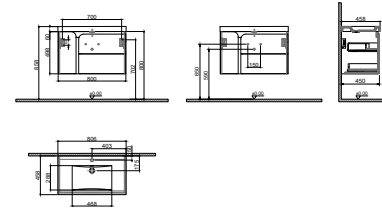

FUTURE

Ürün Kodu	Ürün Açıklamaları	Dış / İç Malzeme	Fiyat
KB100025	FUTURE 80 CM LAVABO DOLABI BIANCO	MDF ÜZERİ MAT LAKE	₺18.498,00
KB100026	FUTURE 80 CM LAVABO DOLABI İNDIGO GREY	MDF ÜZERİ MAT LAKE	₺18.498,00
KB100027	FUTURE 80 CM LAVABO DOLABI VANILLA GREY	MDF ÜZERİ MAT LAKE	₺18.498,00
KB710110	FUTURE 80 CM LAVABO DOLABI ARGENTO	MDF ÜZERİ MAT LAKE	₺18.498,00

GxDxY 80x45x50 cm

- Sifon alt grubu ve süzgeç ürüne dahil değildir. Ayrıca sipariş edilmelidir.
- Lavabo ürüne dahil değildir. Uyum tablosunda seçilerek ayrıca sipariş edilmelidir.

KB100028	FUTURE 100 CM LAVABO DOLABI BIANCO	MDF ÜZERİ MAT LAKE	₺19.397,00
KB100029	FUTURE 100 CM LAVABO DOLABI İNDIGO GREY	MDF ÜZERİ MAT LAKE	₺19.397,00
KB100030	FUTURE 100 CM LAVABO DOLABI VANILLA GREY	MDF ÜZERİ MAT LAKE	₺19.397,00
KB710111	FUTURE 100 CM LAVABO DOLABI ARGENTO	MDF ÜZERİ MAT LAKE	₺19.397,00