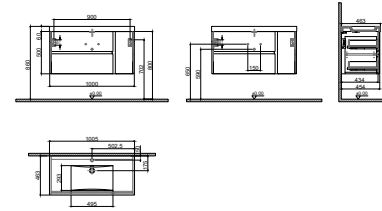

GxDxY 100x45x50 cm

- Sifon alt grubu ve süzgeç ürüne dahil değildir. Ayrıca sipariş edilmelidir.
- Lavabo ürüne dahil değildir. Uyum tablosunda seçilerek ayrıca sipariş edilmelidir.

- Tüm mobilyalar 2 yıl garanti kapsamındadır .
- Tüm ürünlerin kesin ölçüleri için teknik çizimleri referans alınız.