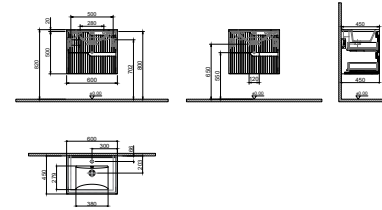

INFINITY

Ürün Kodu	Ürün Açıklamaları	Dış / İç Malzeme	Fiyat
KB100031	INFINITY 60 CM LAVABO DOLABI BIANCO	MDF ÜZERİ MAT LAKE	₺17.078,00
KB100032	INFINITY 60 CM LAVABO DOLABI İNDIGO GREY	MDF ÜZERİ MAT LAKE	₺17.078,00
KB100033	INFINITY 60 CM LAVABO DOLABI VANILLA GREY	MDF ÜZERİ MAT LAKE	₺17.078,00
KB100034	INFINITY 60 CM LAVABO DOLABI GREEN	MDF ÜZERİ MAT LAKE	₺17.078,00
KB710113	INFINITY 60 CM L AVABO DOLABI ARGENTO	MDF ÜZERİ MAT LAKE	₺17.078,00

GxDxY 60x45x50 cm

- Sifon alt grubu ve süzgeç ürüne dahil değildir. Ayrıca sipariş edilmelidir.
- Lavabo ürüne dahil değildir. Uyum tablosunda seçilerek ayrıca sipariş edilmelidir.

KB100035	INFINITY 80 CM LAVABO DOLABI BIANCO	MDF ÜZERİ MAT LAKE	₺17.464,00
KB100036	INFINITY 80 CM LAVABO DOLABI İNDIGO GREY	MDF ÜZERİ MAT LAKE	₺17.464,00
KB100037	INFINITY 80 CM LAVABO DOLABI VANILLA GREY	MDF ÜZERİ MAT LAKE	₺17.464,00
KB100038	INFINITY 80 CM LAVABO DOLABI GREEN	MDF ÜZERİ MAT LAKE	₺17.464,00
KB710114	INFINITY 80 CM LAVABO DOLABI ARGENTO	MDF ÜZERİ MAT LAKE	₺17.464,00

GxDxY 80x45x50 cm

- Sifon alt grubu ve süzgeç ürüne dahil değildir. Ayrıca sipariş edilmelidir.
- Lavabo ürüne dahil değildir. Uyum tablosunda seçilerek ayrıca sipariş edilmelidir.