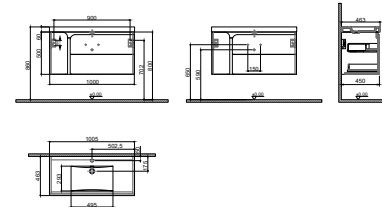

GxDxY 100x45x50 cm

- Sifon alt grubu ve süzgeç ürüne dahil değildir. Ayrıca sipariş edilmelidir.
- Lavabo ürüne dahil değildir. Uyum tablosunda seçilerek ayrıca sipariş edilmelidir.

- Tüm mobilyalar 2 yıl garanti kapsamındadır .
- Tüm ürünlerin kesin ölçüleri için teknik çizimleri referans alınız.