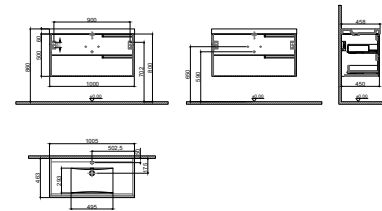

GxDxY 100x45x50 cm

- Sifon alt grubu ve süzgeç ürüne dahil değildir. Ayrıca sipariş edilmelidir.
- Lavabo ürüne dahil değildir. Uyum tablosunda seçilerek ayrıca sipariş edilmelidir.

- Tüm mobilyalar 2 yıl garanti kapsamındadır .
- Tüm ürünlerin kesin ölçüleri için teknik çizimleri referans alınız.