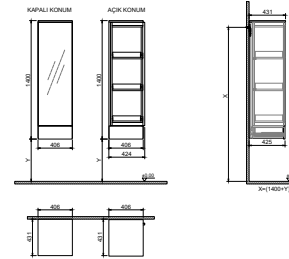

- Tüm mobilyalar 2 yıl garanti kapsamındadır .
- Tüm ürünlerin kesin ölçüleri için teknik çizimleri referans alınız.