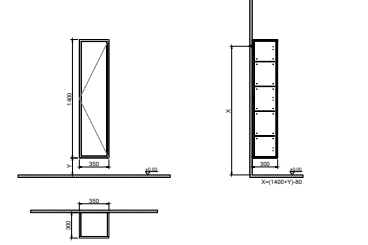

FRAME

Ürün Kodu	Ürün Açıklamaları	Dış / İç Malzeme	Fiyat
KB710069	FRAME BOY DOLABI BIANCO - L-R	MDF ÜZERİ MAT LAKE	₺16.782,00
KB710070	FRAME BOY DOLABI LIGHT GREY - L-R	MDF ÜZERİ MAT LAKE	₺16.782,00
KB710071	FRAME BOY DOLABI BLUE GREY - L-R	MDF ÜZERİ MAT LAKE	₺16.782,00

GxDxY 35x30x140 cm

- Tüm mobilyalar 2 yıl garanti kapsamındadır .
- Tüm ürünlerin kesin ölçüleri için teknik çizimleri referans alınız.