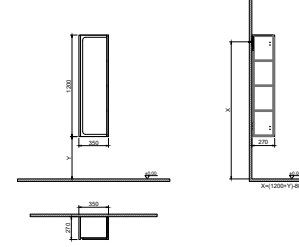

- Tüm mobilyalar 2 yıl garanti kapsamındadır.
- Tüm ürünlerin kesin ölçüleri için teknik çizimleri referans alınız.