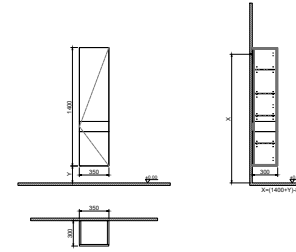

KB700021	KOBOS HARMONY BOY DOLAP FÜME / MEGURO -SOL	MDF ÜZERİ MAT PET KAPLAMA / YONGA LEVHA ÜZERİ MELAMİN	₺9.557,00
KB700022	KOBOS HARMONY BOY DOLAP BIANCO / MEGURO -SOL	MDF ÜZERİ MAT PET KAPLAMA / YONGA LEVHA ÜZERİ MELAMİN	₺9.557,00
KB700023	KOBOS HARMONY BOY DOLAP LIGHT GREY / MEGURO-SOL	MDF ÜZERİ MAT PET KAPLAMA / YONGA LEVHA ÜZERİ MELAMİN	₺9.557,00