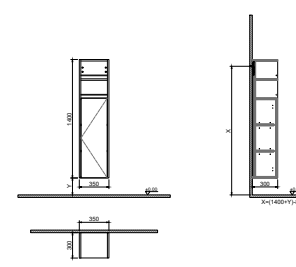

- Tüm mobilyalar 2 yıl garanti kapsamındadır.
- Tüm ürünlerin kesin ölçüleri için teknik çizimleri referans alınız.