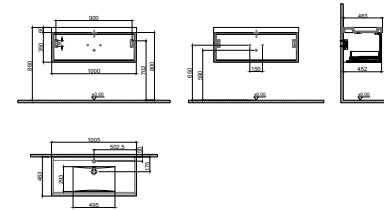

GxDxY 100x45x35 cm

- Sifon alt grubu ve süzgeç ürüne dahil değildir. Ayrıca sipariş edilmelidir.
- Lavabo ürüne dahil değildir. Uyum tablosunda seçilerek ayrıca sipariş edilmelidir.

- Tüm mobilyalar 2 yıl garanti kapsamındadır .
- Tüm ürünlerin kesin ölçüleri için teknik çizimleri referans alınız.