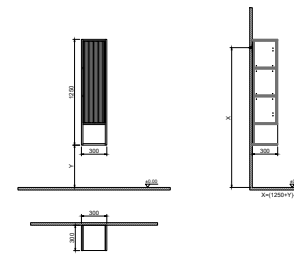

- Tüm mobilyalar 2 yıl garanti kapsamındadır.
- Tüm ürünlerin kesin ölçüleri için teknik çizimleri referans alınız.