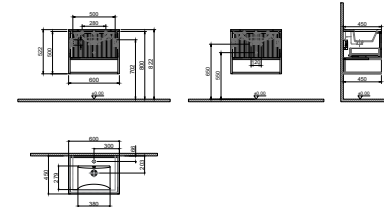

GxDxY 60x45x50 cm

- Gövdemalzemesi: Sunta üzeri Melamin Kaplama
- Kapak malzemesi: MDF üzeri Mat Lake
- Sifon alt grubu ve süzgeç ürüne dahil değildir. Ayrıca sipariş edilmelidir.
- Lavabo ürüne dahil değildir. Uyum tablosunda seçilerek ayrıca sipariş edilmelidir.