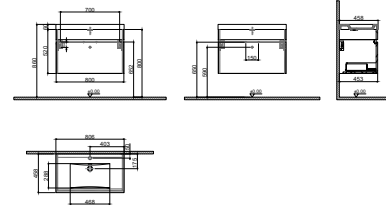

HARMONY

Ürün Kodu	Ürün Açıklamaları	Dış / İç Malzeme	Fiyat

KB710012	NEW HARMONY 80 CM LAVABO DOLABI FÜME / MEGURO	MDF ÜZERİ MAT PET KAPLAMA / YONGA LEVHA ÜZERİ MELAMİN	₺9.646,00
KB710013	NEW HARMONY 80 CM LAVABO DOLABI BIANCO / MEGURO	MDF ÜZERİ MAT PET KAPLAMA / YONGA LEVHA ÜZERİ MELAMİN	₺9.646,00
KB710014	NEW HARMONY 80 CM LAVABO DOLABI LIGHT GREY / MEGURO	MDF ÜZERİ MAT PET KAPLAMA / YONGA LEVHA ÜZERİ MELAMİN	₺9.646,00

GxDxY 80x45x50 cm

- Sifon alt grubu ve süzgeç ürüne dahil değildir. Ayrıca sipariş edilmelidir.
- Lavabo ürüne dahil değildir. Uyum tablosunda seçilerek ayrıca sipariş edilmelidir.

KB710015	NEW HARMONY 100 CM LAVABO DOLABI FÜME / MEGURO	MDF ÜZERİ MAT PET KAPLAMA / YONGA LEVHA ÜZERİ MELAMİN	₺10.060,00
KB710016	NEW HARMONY 100 CM LAVABO DOLABI BIANCO / MEGURO	MDF ÜZERİ MAT PET KAPLAMA / YONGA LEVHA ÜZERİ MELAMİN	₺10.060,00
KB710017	NEW HARMONY 100 CM LAVABO DOLABI LIGHT GREY / MEGURO	MDF ÜZERİ MAT PET KAPLAMA / YONGA LEVHA ÜZERİ MELAMİN	₺10.060,00