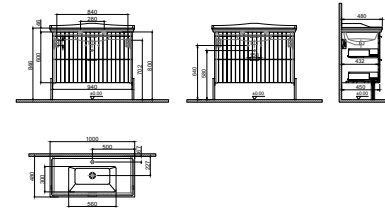

- Tüm mobilyalar 2 yıl garanti kapsamındadır .
- Tüm ürünlerin kesin ölçüleri için teknik çizimleri referans alınız.