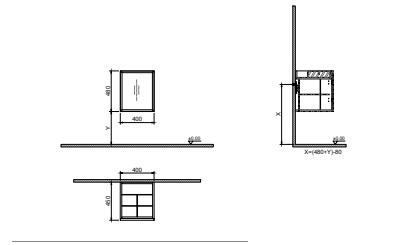

LUMIA

YENİ

Ürün Kodu	Ürün Açıklamaları	Dış / İç Malzeme	Fiyat
KB800062	KOBOS LUMIA 40 CM ÇEKMECELİ DAR DOLAP STONE GREY	MDF ÜZERİ LAK PANEL	₺8.094,00
KB800162	KOBOS LUMIA 40 CM ÇEKMECELİ DAR DOLAP PLATİN	MDF ÜZERİ LAK PANEL	₺8.094,00
KB800262	KOBOS LUMIA 40 CM ÇEKMECELİ DAR DOLAP SMOKE GREY	MDF ÜZERİ LAK PANEL	₺8.094,00

GxDxY 40x45x40 cm

KB800063	KOBOS LUMIA ORGANİZATÖRLÜ DAR DOLAP STONE GREY-R	MDF ÜZERİ LAK PANEL	₺11.163,00
KB800163	KOBOS LUMIA ORGANİZATÖRLÜ DAR DOLAP PLATİN	MDF ÜZERİ LAK PANEL	₺11.163,00
KB800263	KOBOS LUMIA ORGANİZATÖRLÜ DAR DOLAP SMOKE GREY	MDF ÜZERİ LAK PANEL	₺11.163,00

GxDxY 40x45x50 cm