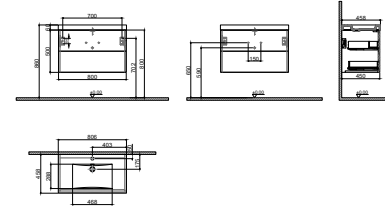

SERENITY

YENİ

Ürün Kodu	Ürün Açıklamaları	Dış / İç Malzeme	Fiyat

KB790040	KOBOS SERENITY 80 CM LAVABO DOLABI ROSE	YONGA LEVHA ÜZERİ MELAMİN	₺7.698,00
KB790140	KOBOS SERENITY 80 CM LAVABO DOLABI LATTE	YONGA LEVHA ÜZERİ MELAMİN	₺7.698,00
KB790240	KOBOS SERENITY 80 CM LAVABO DOLABI MOON GREY	YONGA LEVHA ÜZERİ MELAMİN	₺7.698,00
KB790340	KOBOS SERENITY 80 CM LAVABO DOLABI CARBON GREY	YONGA LEVHA ÜZERİ MELAMİN	₺7.698,00

GxDxY 80x45x50 cm

- Sifon alt grubu ve süzgeç ürüne dahil değildir. Ayrıca sipariş edilmelidir.
- Lavabo ürüne dahil değildir. Uyum tablosunda seçilerek ayrıca sipariş edilmelidir.

KB790440	KOBOS SERENITY 80 CM KAPAKLI LAVABO DOLABI ROSE	YONGA LEVHA ÜZERİ MELAMİN	₺7.698,00
KB790540	KOBOS SERENITY 80 CM KAPAKLI LAVABO DOLABI LATTE	YONGA LEVHA ÜZERİ MELAMİN	₺7.698,00
KB790640	KOBOS SERENITY 80CM KAPAKLI LAVABO DOLABI MOON GREY	YONGA LEVHA ÜZERİ MELAMİN	₺7.698,00
KB790740	KOBOS SERENITY 80CM KAPAKLI LAVABO DOLOBI CARBON GREY	YONGA LEVHA ÜZERİ MELAMİN	₺7.698,00

GxDxY 80x45x50 cm

- Sifon alt grubu ve süzgeç ürüne dahil değildir. Ayrıca sipariş edilmelidir.
- Lavabo ürüne dahil değildir. Uyum tablosunda seçilerek ayrıca sipariş edilmelidir.