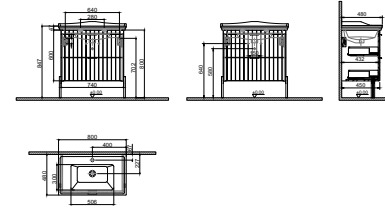

KB710050	NOBLE 100 CM LAVABO DOLABI ARGENTO	MDF ÜZERİ MAT LAKE	₺19.638,00
KB710051	NOBLE 100 CM LAVABO DOLABI BIANCO	MDF ÜZERİ MAT LAKE	₺19.638,00
KB710052	NOBLE 100 CM LAVABO DOLABI LUNA	MDF ÜZERİ MAT LAKE	₺19.638,00
KB710053	NOBLE 100 CM LAVABO DOLABI LIGHT BLUE	MDF ÜZERİ MAT LAKE	₺19.638,00
KB710054	NOBLE 100 CM LAVABO DOLABI MINT	MDF ÜZERİ MAT LAKE	₺19.638,00

GxDxY 100x45x60 cm