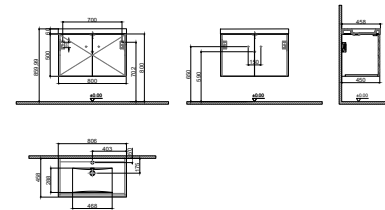

GxDxY 80x45x50 cm

- Sifon alt grubu ve süzgeç ürüne dahil değildir. Ayrıca sipariş edilmelidir.
- Lavabo ürüne dahil değildir. Uyum tablosunda seçilerek ayrıca sipariş edilmelidir.

SERENITY

YENİ

Ürün Kodu	Ürün Açıklamaları	Dış / İç Malzeme	Fiyat
-----------	-------------------	------------------	-------