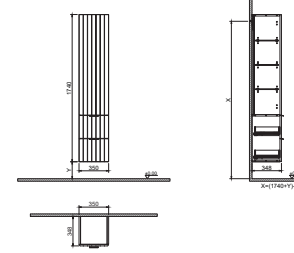

KB500012	KOBOS NOBLE BAKIR KULP - ALÜMİNYUM	ALÜMİNYUM	₺384,00
KB500013	KOBOS NOBLE MAT SIYAH KULP - ALÜMİNYUM	ALÜMİNYUM	₺407,00
KB500014	NOBLE ALTIN RENK KULP	ALÜMİNYUM	₺384,00
KB500015	KOBOS NOBLE BAKIR AYAK - ALÜMİNYUM	ALÜMİNYUM	₺1.351,00
KB500016	KOBOS NOBLE MAT SIYAH AYAK - ALÜMİNYUM	ALÜMİNYUM	₺856,00
KB500017	NOBLE ALTIN RENK AYAK	ALÜMİNYUM	₺894,00