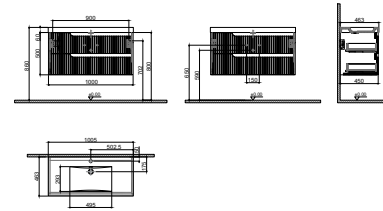

KB400030	INFINITY BOY DOLABI BIANCO	MDF ÜZERİ MAT LAKE	₺15.754,00
KB400032	INFINITY BOY DOLABI İNDIGO GREY	MDF ÜZERİ MAT LAKE	₺15.754,00
KB400034	INFINITY BOY DOLABI VANILLA GREY	MDF ÜZERİ MAT LAKE	₺15.754,00
KB400036	INFINITY BOY DOLABI GREEN	MDF ÜZERİ MAT LAKE	₺15.754,00
KB710116	INFINITY BOY DOLABI ARGENTO	MDF ÜZERİ MAT LAKE	₺15.754,00

GxDxY 35x30x120 cm