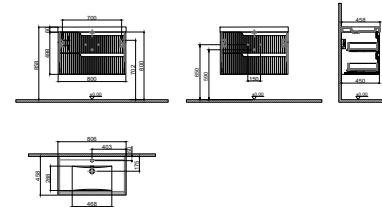

GxDxY 80x45x50 cm

- Sifon alt grubu ve süzgeç ürüne dahil değildir. Ayrıca sipariş edilmelidir.
- Lavabo ürüne dahil değildir. Uyum tablosunda seçilerek ayrıca sipariş edilmelidir.

- Tüm mobilyalar 2 yıl garanti kapsamındadır .
- Tüm ürünlerin kesin ölçüleri için teknik çizimleri referans alınız.