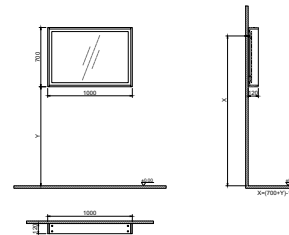

GxDxY 100x12x70 cm

18 MM YONGA LEVHA ÜZERİ 4 MM AYNA

- LED aydınlatma bulunur.
- 4000K ve IP44, armatür LED aydınlatma bulmaktadır.
- Direkt 220V enerjiye bağlanmalı, oda anahtarı ya da ikinci bir anahtardan kumanda edilmemelidir.