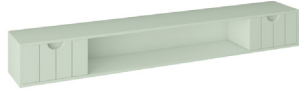

NOBLE

Ürün Kodu	Ürün Açıklamaları	Dış / İç Malzeme	Fiyat
KB500007	KOBOS NOBLE 100 CM AYNA ALT MODÜL ARGENTO	MDF ÜZERİ MAT LAKE	₺10.490,00
KB500008	KOBOS NOBLE 100 CM AYNA ALT MODÜL BIANCO	MDF ÜZERİ MAT LAKE	₺10.490,00
KB500009	KOBOS NOBLE 100 CM AYNA ALT MODÜL LUNA	MDF ÜZERİ MAT LAKE	₺10.490,00
KB500010	KOBOS NOBLE 100 CM AYNA ALT MDL LIGHT BLUE	MDF ÜZERİ MAT LAKE	₺10.490,00
KB500011	KOBOS NOBLE 100 CM AYNA ALT MODÜL MINT	MDF ÜZERİ MAT LAKE	₺10.490,00

GxDxY 100x12x12 cm