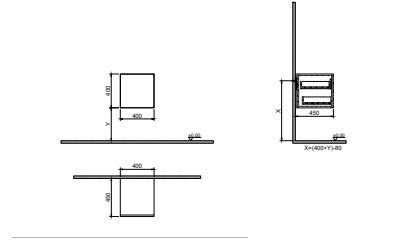

LUMIA

YENİ

Ürün Kodu	Ürün Açıklamaları	Dış / İç Malzeme	Fiyat
KB800062	KOBOS LUMIA 40 CM ÇEKMECELİ DAR DOLAP STONE GREY	MDF ÜZERİ LAK PANEL	₺8.094,00
KB800162	KOBOS LUMIA 40 CM ÇEKMECELİ DAR DOLAP PLATİN	MDF ÜZERİ LAK PANEL	₺8.094,00
KB800262	KOBOS LUMIA 40 CM ÇEKMECELİ DAR DOLAP SMOKE GREY	MDF ÜZERİ LAK PANEL	₺8.094,00

GxDxY 40x45x40 cm

KB800063	KOBOS LUMIA ORGANİZATÖRLÜ DAR DOLAP STONE GREY-R	MDF ÜZERİ LAK PANEL	₺11.163,00
KB800163	KOBOS LUMIA ORGANİZATÖRLÜ DAR DOLAP PLATİN	MDF ÜZERİ LAK PANEL	₺11.163,00
KB800263	KOBOS LUMIA ORGANİZATÖRLÜ DAR DOLAP SMOKE GREY	MDF ÜZERİ LAK PANEL	₺11.163,00

GxDxY 40x45x50 cm