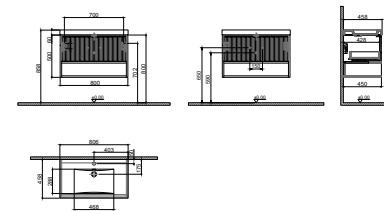

- Tüm mobilyalar 2 yıl garanti kapsamındadır.
- Tüm ürünlerin kesin ölçüleri için teknik çizimleri referans alınız.