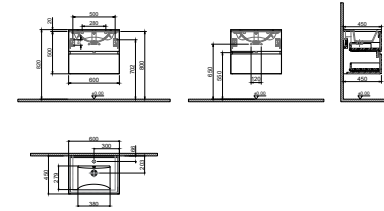

GxDxY 60x45x50 cm

- Sifon alt grubu ve süzgeç ürüne dahil değildir. Ayrıca sipariş edilmelidir.
- Lavabo ürüne dahil değildir. Uyum tablosunda seçilerek ayrıca sipariş edilmelidir.

KB710134	SİMPLE 80 CM LAVABO DOLABI WHİTE	YONGA LEVHA ÜZERİ MELAMİN	₺7.283,00
KB710135	SİMPLE 80 CM LAVABO DOLABI MİLİNG OAK	YONGA LEVHA ÜZERİ MELAMİN	₺7.283,00
KB710136	SİMPLE 80 CM LAVABO DOLABI LİGHT WALNUT	YONGA LEVHA ÜZERİ MELAMİN	₺7.283,00
KB710236	SİMPLE 80 CM LAVABO DOLABI CAMBRIAN	YONGA LEVHA ÜZERİ MELAMİN	₺7.283,00
KB710336	SİMPLE 80 CM LAVABO DOLABI GREY	YONGA LEVHA ÜZERİ MELAMİN	₺7.283,00