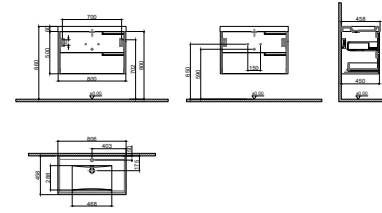

EYLÜL

Ürün Kodu	Ürün Açıklamaları	Dış / İç Malzeme	Fiyat
KB100043	EYLÜL 80 CM LAVABO DOLABI BIANCO	MDF ÜZERİ MAT LAKE	₺17.451,00
KB100044	EYLÜL 80 CM LAVABO DOLABI İNDIGO GREY	MDF ÜZERİ MAT LAKE	₺17.451,00
KB100045	EYLÜL 80 CM LAVABO DOLABI VANILLA GREY	MDF ÜZERİ MAT LAKE	₺17.451,00
KB710107	EYLÜL 80 CM LAVABO DOLABI ARGENTO	MDF ÜZERİ MAT LAKE	₺17.451,00

GxDxY 80x45x50 cm

- Sifon alt grubu ve süzgeç ürüne dahil değildir. Ayrıca sipariş edilmelidir.
- Lavabo ürüne dahil değildir. Uyum tablosunda seçilerek ayrıca sipariş edilmelidir.