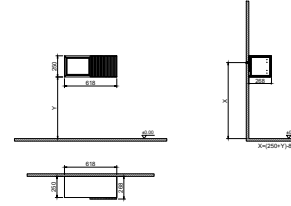

BELLA

Ürün Kodu	Ürün Açıklamaları	Dış / İç Malzeme	Fiyat
KB700033	KOBOS BELLA KAPAKLI VE AÇIK RAFLI ÜST DOLAP VANILLA	MDF ÜZERİ MAT LAKE / KAÜÇUK AĞACI	₺15.717,00
KB700034	KOBOS BELLA KAPAKLI VE AÇIK RAFLI ÜST DOLAP BLUE GREY	MDF ÜZERİ MAT LAKE / KAÜÇUK AĞACI	₺15.717,00
KB700035	KOBOS BELLA KAPAKLI VE AÇIK RAFLI ÜST DOLAP LUNA	MDF ÜZERİ MAT LAKE / KAÜÇUK AĞACI	₺15.717,00

GxDxY 62x27x25 cm

KB710066	BELLA KAPAKLI VE AÇIK RAFLI BOY DOLABI VANILYA - L-R	MDF ÜZERİ MAT LAKE / KAÜÇUK AĞACI	₺19.405,00
KB710067	BELLA KAPAKLI VE AÇIK RAFLI BOY DOLABI BLUE GREY - L-R	MDF ÜZERİ MAT LAKE / KAÜÇUK AĞACI	₺19.405,00
KB710068	BELLA KAPAKLI VE AÇIK RAFLI BOY DOLABI LUNA - L-R	MDF ÜZERİ MAT LAKE / KAÜÇUK AĞACI	₺19.405,00