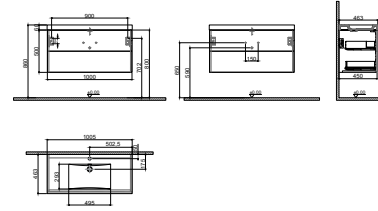

SERENITY

YENİ

Ürün Kodu	Ürün Açıklamaları	Dış / İç Malzeme	Fiyat

KB800040	KOBOS SERENITY 100 CM LAVABO DOLABI ROSE	YONGA LEVHA ÜZERİ MELAMİN	₺8.044,00
KB800140	KOBOS SERENITY 100 CM LAVABO DOLABI LATTE	YONGA LEVHA ÜZERİ MELAMİN	₺8.044,00
KB800240	KOBOS SERENITY 100 CM LAVABO DOLABI MOON GREY	YONGA LEVHA ÜZERİ MELAMİN	₺8.044,00
KB800340	KOBOS SERENITY 100 CM LAVABO DOLABI CARBON GREY	YONGA LEVHA ÜZERİ MELAMİN	₺8.044,00

GxDxY 100x45x50 cm

- Sifon alt grubu ve süzgeç ürüne dahil değildir. Ayrıca sipariş edilmelidir.
- Lavabo ürüne dahil değildir. Uyum tablosunda seçilerek ayrıca sipariş edilmelidir.

KB800440	KOBOS SERENITY 100 CM KAPAKLI LAVABO DOLABI ROSE	YONGA LEVHA ÜZERİ MELAMİN	₺8.044,00
KB800540	KOBOS SERENITY 100 CM KAPAKLI LAVABO DOLABI LATTE	YONGA LEVHA ÜZERİ MELAMİN	₺8.044,00
KB800640	KOBOS SERENITY 100CM KAPAKLI LAVABO DOLABI MOON GREY	YONGA LEVHA ÜZERİ MELAMİN	₺8.044,00
KB800740	KOBOS SERENITY 100CM KAPKLI LAVABO DOLABI CARBON GREY	YONGA LEVHA ÜZERİ MELAMİN	₺8.044,00

GxDxY 100x45x50 cm

- Sifon alt grubu ve süzgeç ürüne dahil değildir. Ayrıca sipariş edilmelidir.
- Lavabo ürüne dahil değildir. Uyum tablosunda seçilerek ayrıca sipariş edilmelidir.