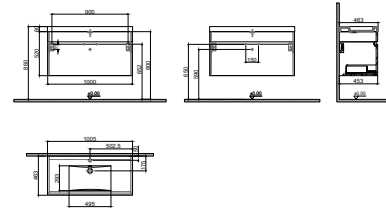

GxDxY 100x45x50 cm

- Sifon alt grubu ve süzgeç ürüne dahil değildir. Ayrıca sipariş edilmelidir.
- Lavabo ürüne dahil değildir. Uyum tablosunda seçilerek ayrıca sipariş edilmelidir.

- Tüm mobilyalar 2 yıl garanti kapsamındadır .
- Tüm ürünlerin kesin ölçüleri için teknik çizimleri referans alınız.