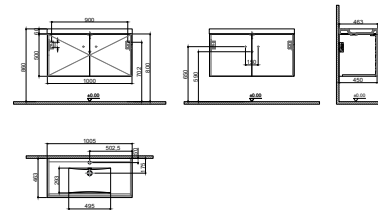

SERENITY

YENİ

Ürün Kodu	Ürün Açıklamaları	Dış / İç Malzeme	Fiyat

KB800040	KOBOS SERENITY 100 CM LAVABO DOLABI ROSE	YONGA LEVHA ÜZERİ MELAMİN	₺8.044,00
KB800140	KOBOS SERENITY 100 CM LAVABO DOLABI LATTE	YONGA LEVHA ÜZERİ MELAMİN	₺8.044,00
KB800240	KOBOS SERENITY 100 CM LAVABO DOLABI MOON GREY	YONGA LEVHA ÜZERİ MELAMİN	₺8.044,00
KB800340	KOBOS SERENITY 100 CM LAVABO DOLABI CARBON GREY	YONGA LEVHA ÜZERİ MELAMİN	₺8.044,00

GxDxY 100x45x50 cm

- Sifon alt grubu ve süzgeç ürüne dahil değildir. Ayrıca sipariş edilmelidir.
- Lavabo ürüne dahil değildir. Uyum tablosunda seçilerek ayrıca sipariş edilmelidir.

KB800440	KOBOS SERENITY 100 CM KAPAKLI LAVABO DOLABI ROSE	YONGA LEVHA ÜZERİ MELAMİN	₺8.044,00
KB800540	KOBOS SERENITY 100 CM KAPAKLI LAVABO DOLABI LATTE	YONGA LEVHA ÜZERİ MELAMİN	₺8.044,00
KB800640	KOBOS SERENITY 100CM KAPAKLI LAVABO DOLABI MOON GREY	YONGA LEVHA ÜZERİ MELAMİN	₺8.044,00
KB800740	KOBOS SERENITY 100CM KAPKLI LAVABO DOLABI CARBON GREY	YONGA LEVHA ÜZERİ MELAMİN	₺8.044,00

GxDxY 100x45x50 cm

- Sifon alt grubu ve süzgeç ürüne dahil değildir. Ayrıca sipariş edilmelidir.
- Lavabo ürüne dahil değildir. Uyum tablosunda seçilerek ayrıca sipariş edilmelidir.