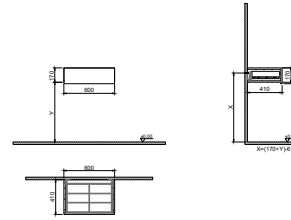

ZEN

YENİ

Ürün Kodu	Ürün Açıklamaları	Dış / İç Malzeme	Fiyat
KB800051	KOBOS ZEN BOY DOLABI DARK WALNUT A	YONGA LEVHA ÜZERİ MELAMİN	₺6.710,00
KB800151	KOBOS ZEN BOY DOLABI CARBON GREY	YONGA LEVHA ÜZERİ MELAMİN	₺6.710,00
KB800251	KOBOS ZEN BOY DOLABI LIGHT WALNUT	YONGA LEVHA ÜZERİ MELAMİN	₺6.710,00

GxDxY 35x30x140 cm

KB800052	KOBOS ZEN ORTA EK MODÜL DARK WALNUT A	YONGA LEVHA ÜZERİ MELAMİN	₺5.104,00
KB800152	KOBOS ZEN ORTA EK MODÜL CARBON GREY	YONGA LEVHA ÜZERİ MELAMİN	₺5.104,00
KB800252	KOBOS ZEN ORTA EK MODÜL LIGHT WALNUT	YONGA LEVHA ÜZERİ MELAMİN	₺5.104,00

GxDxY 60x40x20 cm