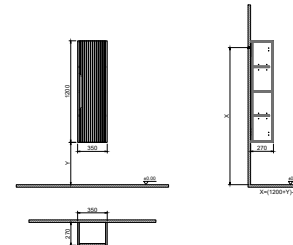

GxDxY 35x30x120 cm

- Tüm mobilyalar 2 yıl garanti kapsamındadır.
- Tüm ürünlerin kesin ölçüleri için teknik çizimleri referans alınız.

FUTURE

80 cm / 100 cm

Gövde & Kapak

MDF üzeri Mat Lake

Renk Seçenekleri