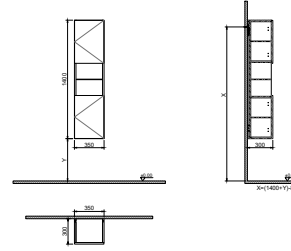

ZEN

YENİ

Ürün Kodu	Ürün Açıklamaları	Dış / İç Malzeme	Fiyat
KB800051	KOBOS ZEN BOY DOLABI DARK WALNUT A	YONGA LEVHA ÜZERİ MELAMİN	₺6.710,00
KB800151	KOBOS ZEN BOY DOLABI CARBON GREY	YONGA LEVHA ÜZERİ MELAMİN	₺6.710,00
KB800251	KOBOS ZEN BOY DOLABI LIGHT WALNUT	YONGA LEVHA ÜZERİ MELAMİN	₺6.710,00

GxDxY 35x30x140 cm

KB800052	KOBOS ZEN ORTA EK MODÜL DARK WALNUT A	YONGA LEVHA ÜZERİ MELAMİN	₺5.104,00
KB800152	KOBOS ZEN ORTA EK MODÜL CARBON GREY	YONGA LEVHA ÜZERİ MELAMİN	₺5.104,00
KB800252	KOBOS ZEN ORTA EK MODÜL LIGHT WALNUT	YONGA LEVHA ÜZERİ MELAMİN	₺5.104,00

GxDxY 60x40x20 cm