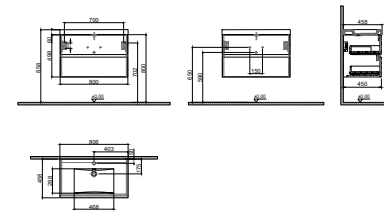

GxDxY 80x45x50 cm

- Sifon alt grubu ve süzgeç ürüne dahil değildir. Ayrıca sipariş edilmelidir.
- Lavabo ürüne dahil değildir. Uyum tablosunda seçilerek ayrıca sipariş edilmelidir.

- Tüm mobilyalar 2 yıl garanti kapsamındadır .
- Tüm ürünlerin kesin ölçüleri için teknik çizimleri referans alınız.