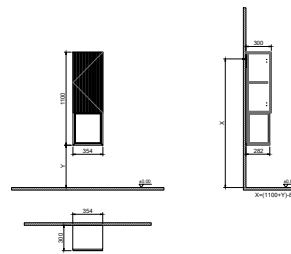

CxDxY 35x30x110 cm

- Tüm mobilyalar 2 yıl garanti kapsamındadır.
- Tüm ürünlerin kesin ölçüleri için teknik çizimleri referans alınız.

META

71 cm / 91 cm / 121 cm

Renk Seçenekleri

Gövde & Kapak

MDF üzeri
Mat Pet Kaplama