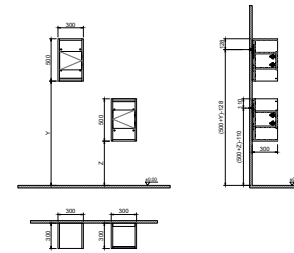

SERENITY

YENİ

Ürün Kodu	Ürün Açıklamaları	Dış / İç Malzeme	Fiyat
KB810040	KOBOS SERENITY 120 CM LAVABO DOLABI ROSE	YONGA LEVHA ÜZERİ MELAMİN	₺8.263,00
KB810140	KOBOS SERENITY 120 CM LAVABO DOLABI LATTE	YONGA LEVHA ÜZERİ MELAMİN	₺8.263,00
KB810240	KOBOS SERENITY 120 CM LAVABO DOLABI MOON GREY	YONGA LEVHA ÜZERİ MELAMİN	₺8.263,00
KB810340	KOBOS SERENITY 120 CM LAVABO DOLABI CARBON GREY	YONGA LEVHA ÜZERİ MELAMİN	₺8.263,00

GxDxY 120x45x50 cm

- Sifon alt grubu ve süzgeç ürüne dahil değildir. Ayrıca sipariş edilmelidir.
- Lavabo ürüne dahil değildir. Uyum tablosunda seçilerek ayrıca sipariş edilmelidir.

KB800042	KOBOS SERENITY EK MODÜL ROSE	YONGA LEVHA ÜZERİ MELAMİN	₺3.974,00
KB800142	KOBOS SERENITY EK MODÜL LATTE	YONGA LEVHA ÜZERİ MELAMİN	₺3.974,00
KB800242	KOBOS SERENITY EK MODÜL MOON GREY	YONGA LEVHA ÜZERİ MELAMİN	₺3.974,00
KB800342	KOBOS SERENITY EK MODÜL CARBON GREY	YONGA LEVHA ÜZERİ MELAMİN	₺3.974,00

GxDxY 30x30x50 cm