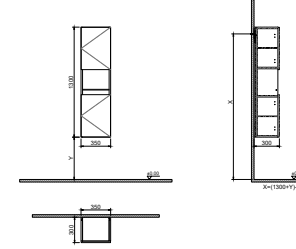

GxDxY 35x30x130 cm

UP - DOWN

101 cm

Gövde & Kapak

Yonga Levha
üzeri Melamin

Renk Seçenekleri

Light Walnut

Dark Walnut A