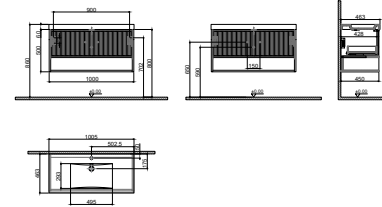

KB710096	ELEGANT BOY DOLAB MILING OAK / ARGENTO L-R	YONGA LEVHA ÜZERİ MELAMİN / MDF ÜZERİ MAT LAKE	₺9.014,00
KB710095	ELEGANT BOY DOLAB GREY OAK / VANILYA L-R	YONGA LEVHA ÜZERİ MELAMİN / MDF ÜZERİ MAT LAKE	₺9.014,00
KB710097	ELEGANT BOY DOLAB LIGHT WALNUT / LUNA L-R	YONGA LEVHA ÜZERİ MELAMİN / MDF ÜZERİ MAT LAKE	₺9.014,00

GxDxY 30x30x125 cm