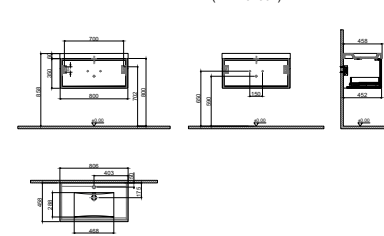

FRAME

Ürün Kodu	Ürün Açıklamaları	Dış / İç Malzeme	Fiyat

KB710018	NEW FRAME 80 CM LAV DOL BIANCO(LAVABO HARIÇ)	MDF ÜZERİ MAT LAKE	₺13.839,00
KB710019	NEW FRAME 80 CM LAV DOL LIGHT GREY(LAVABO HARIÇ)	MDF ÜZERİ MAT LAKE	₺13.839,00
KB710020	NEW FRAME 80 CM LAV DOL BLUE GREY(LAVABO HARIÇ)	MDF ÜZERİ MAT LAKE	₺13.839,00

GxDxY 80x45x35 cm

- Sifon alt grubu ve süzgeç ürüne dahil değildir. Ayrıca sipariş edilmelidir.
- Lavabo ürüne dahil değildir. Uyum tablosunda seçilerek ayrıca sipariş edilmelidir.

KB710021	NEW FRAME 100 CM LAV DOL BIANCO(LAVABO HARIÇ)	MDF ÜZERİ MAT LAKE	₺14.807,00
KB710022	NEW FRAME 100 CM LAV DOL LIGHT GREY(LAVABO HARIÇ)	MDF ÜZERİ MAT LAKE	₺14.807,00
KB710023	NEW FRAME 100 CM LAV DOLI BLUE GREY(LAVABO HARIÇ)	MDF ÜZERİ MAT LAKE	₺14.807,00

GxDxY 100x45x35 cm

- Sifon alt grubu ve süzgeç ürüne dahil değildir. Ayrıca sipariş edilmelidir.
- Lavabo ürüne dahil değildir. Uyum tablosunda seçilerek ayrıca sipariş edilmelidir.